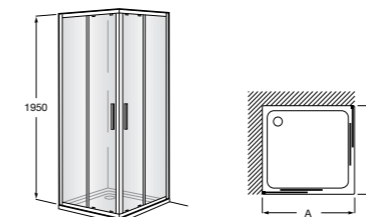

Victoria Standard 2L2

L2 - Боковой душ с 1 раздвижным элементом + 1 фиксируемая панель.

	Ширина (A и B)
AM18807012	700
AM18807512	750
AM18808012	800
AM18809012	900
AM18810012	1000
AM18812012	1200

Размеры в мм