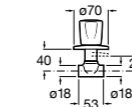

Brava

5A1830C00 Встраиваемый вентиль для сварки 18 мм. Синий указатель (холодная).
5A0830C00 Встраиваемый вентиль для сварки 18 мм. Красный указатель (горячая).