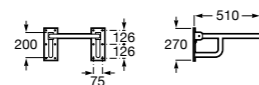

Voylet

818001000 Физиологическая подставка для ног.