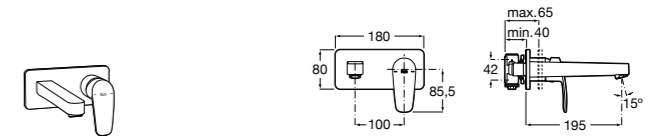

Monodin
5A3L98C00 Встраиваемый смеситель для раковины.
525220603 Универсальный монтажный блок для встраиваемого смесителя для раковины.