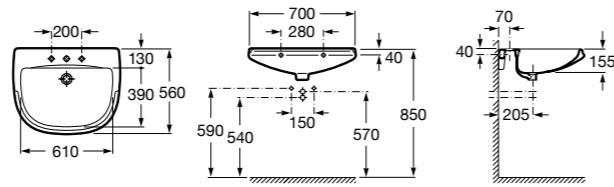

Размеры в мм

**Dama Retro**

**320321001** Настенная керамическая раковина. Пьедестал и смеситель не входят в комплект.

**331325001** Пьедестал для керамической раковины.

**Dama**

**327782000** Настенная керамическая раковина. Смеситель не входит в комплект.