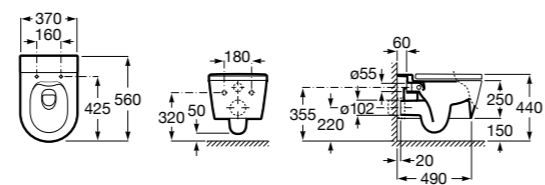

## Inspira Square

**346537..0** SQUARE - Подвесная чаша Rimless с горизонтальным выпуском. Включает: крепежный комплект. Для установки выберите систему инсталляции Rosa для подвесных унитазов.

**801532..B** SQUARE - Сиденье и крышка с механизмом «мягкое закрывание» для унитаза. Материал SUPRALIT®.