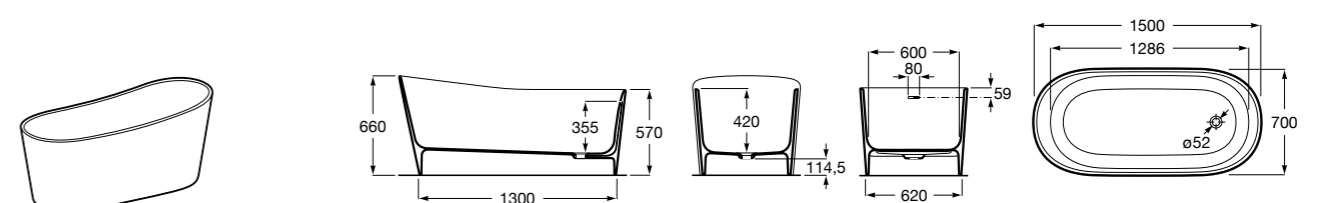

Maui Round ©

248499000 Овальная ванна STONEX®, интегрированный слив-перелив, донный клапан с системой click-clack.