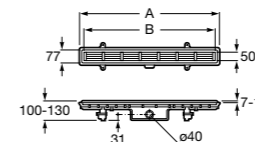

Plate X1

PLATE X1 - Крышка сливного отверстия, совместима с In-Drain Channel.

	A	B
276095000	950 x 50	990 950
276155000	850 x 50	890 850
276094000	750 x 50	790 750
276093000	650 x 50	690 650