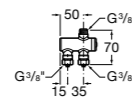

Avant

5A0179C00 Термостат Micro-T для смесителя с одним подводом воды.