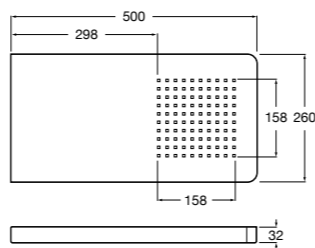

#### Puzzle

**5A9878C00** Монтируемая к стене душевая насадка из нержавеющей стали.