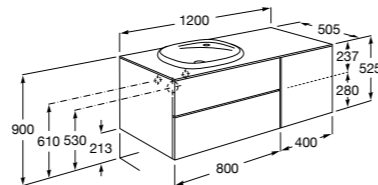

Beyond раковина слева

851412XXX Мебельный модуль для размещения накладной раковины 585 мм слева. Раковины и смесители не входят в комплект.