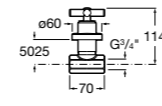

Loft

5A1643C00 Встраиваемый вентиль. 3/4". F-указатель (холодная).
5A1943C00 Встраиваемый вентиль. 3/4". C-указатель (горячая).