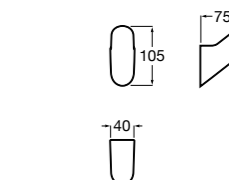

**Аксессуары / Полотенцедержатель-штанга**

**Cubica**

816819001 Крючок.

**Tempo**

Полотенцедержатель. Хром.

	A
817030001	600
817029001	450
817039001	300

**Cubica**

816834001 Крючок.