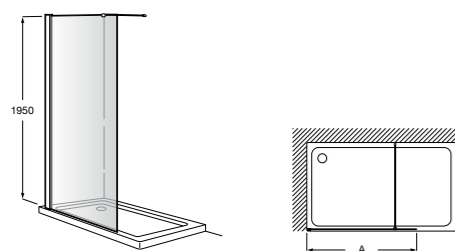

Victoria Standard DF

DF - Фиксированное стеклянное ограждение для душа. Прозрачное стекло, профиль цвета – блестящий хром. Предел до стены 25 мм.

	Ширина (A)
AM18508012	800
AM18509012	900
AM18510012	1000