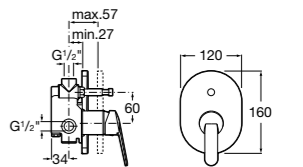

Alfa

5A0A25C00 Встраиваемый смеситель для ванны-душа с переключателем потока.

Victoria

5A0625C00 Встраиваемый смеситель для ванны-душа с переключателем потока.