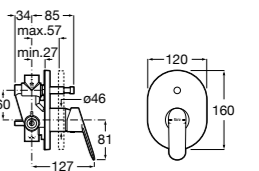

L20

5A0A09C00 Встраиваемый смеситель для ванны-душа с переключателем потока.