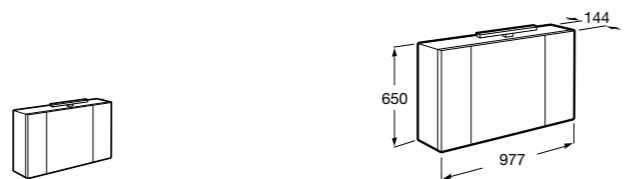

## Etna

Зеркальный шкаф с LED-светильником и регулируемые по высоте стеклянными полочками.

<b>857304806</b>	Белый глянец.
<b>857304445</b>	Дуб верона.