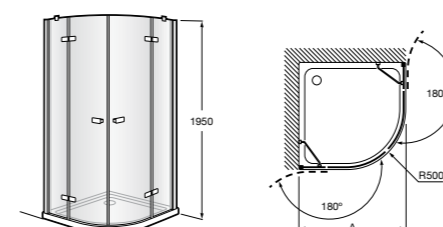

Душевые ограждения / 2 стены / угловое / распашные двери

Vela MRF

Угловой душ с 2 распашными элементами + 2 фиксированных элемента.

		Минимальное открытие (C)
MRF (A)	От 750 до 900	760
	От 901 до 1100	760