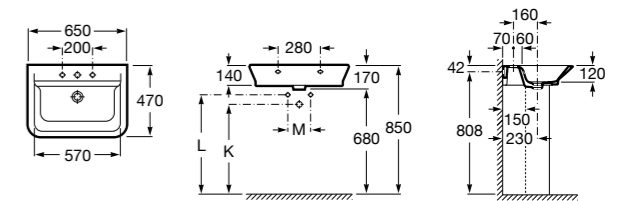

Dama Retro

320321001 Настенная керамическая раковина. Пьедестал и смеситель не входят в комплект.

331325001 Пьедестал для керамической раковины.

Dama

327782000 Настенная керамическая раковина. Смеситель не входит в комплект.

337470000 Пьедестал для керамической раковины.

337471000 Полупьедестал для керамической раковины.

Meridian

327240000 Настенная керамическая раковина. Смеситель не входит в комплект.

335240000 Пьедестал для керамической раковины.

337241000 Полупьедестал для керамической раковины.

Victoria

325391.0 Настенная керамическая раковина. Смеситель не входит в комплект.

337390000 Пьедестал для керамической раковины.

33739200Y Полупьедестал для керамической раковины.

Hall

327621000 Настенная или накладная керамическая раковина. Смеситель не входит в комплект.

337621000 Полупьедестал для керамической раковины.

Размеры в мм

Carmen

3270A1.0 Настенная керамическая раковина под пьедестал с установочным комплектом и одним отверстием под смеситель. Смеситель и пьедестал не входят в комплект.

3270A1.3 Настенная керамическая раковина под пьедестал с установочным комплектом и тремя отверстиями под смеситель. Смеситель и пьедестал не входят в комплект.

3370A0.0 Керамический пьедестал для раковины. Монтажный комплект не входит.

Debba

325993000 Настенная керамическая раковина. Смеситель не входит в комплект.

33799000Y Пьедестал для керамической раковины.

33799100Y Полупьедестал для керамической раковины.

The Gap Original

327473000 Настенная керамическая раковина. Смеситель не входит в комплект.

337470000 Пьедестал для керамической раковины.

337471000 Полупьедестал для керамической раковины.

Dama

327783000 Настенная керамическая раковина. Смеситель не входит в комплект.