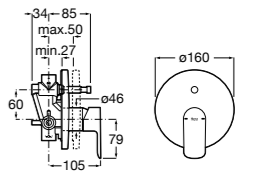

RocaBox Universal

- **525869403** RocaBox - Универсальный монтажный блок для встраиваемых смесителей. Установка монтируется на стену термостатом или смесителем для ванны или душа. Смеситель не входит в комплект.
- **525564303** Набор для удлинения на 20 мм. Подходит для удлинения встраиваемого механизма с максимальной глубиной 95 мм, с последующим удлинением до 115 мм.
- **525564600** ROUND - Набор круглой формы для внешнего удлинения встраиваемого механизма на 20 мм. Подходит для встраиваемого механизма с максимальной глубиной 50 мм, с последующим удлинением до 70 мм.
- **525564700** SQUARE - Набор для внешнего удлинения встраиваемого механизма на 20 мм. Подходит для встраиваемого механизма с максимальной глубиной 50 мм, с последующим удлинением до 70 мм.

Смесители для ванны и душа / встраиваемые (с внутренней частью в комплекте)

Atlas

5A0690C00 Встраиваемый смеситель для ванны-душа с переключателем потока.

Malva

5A063BC00 Встраиваемый смеситель для ванны-душа с переключателем потока.

Monodin-N

5A0698C00 Встраиваемый смеситель для ванны-душа с переключателем потока.

Размеры в мм

Cala

5A066EC00 Встраиваемый смеситель для ванны-душа с переключателем потока.

L20

5A0A09C00 Встраиваемый смеситель для ванны-душа с переключателем потока.

Alfa

5A0A25C00 Встраиваемый смеситель для ванны-душа с переключателем потока.

Victoria

5A0625C00 Встраиваемый смеситель для ванны-душа с переключателем потока.

Смесители для ванны и душа / монтаж на бортик

Insignia

5A093AC00 Монтируемый на край ванны двухвентильный смеситель для ванны-душа с изливом 197 мм, с душевой лейкой и гибким шлангом.

Размеры в мм