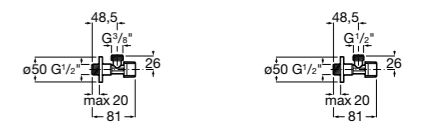

Запорный кран

525165800 Угловой запорный кран 1/2" - 3/8" (шаровый механизм, пластиковая ручка).
525165900 Угловой запорный кран 1/2" - 1/2" (шаровый механизм, пластиковая ручка).