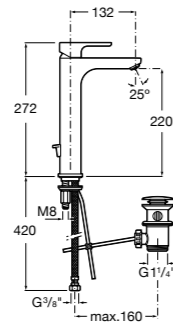

L20
5A3C09C00 Смеситель для раковины с высоким изливом, донным клапаном и гибкой подводкой. Cold start.
5A3H09C00 Смеситель для раковины с высоким изливом, гладкий корпус, с гибкой подводкой.