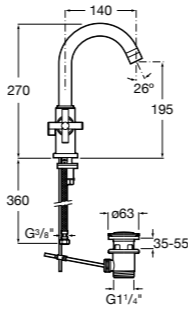

Loft
5A3043C00 Смеситель для раковины с высоким поворотным изливом, донным клапаном и гибкой подводкой.