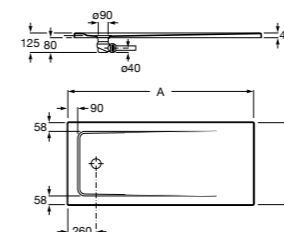

Terran

Ультратонкий душевой поддон, материал STONEX®. Противоскользящая поверхность с текстурой под камень. Включает слив gran saudal. Сифон и решетка в комплекте.

	A	B	C
AP1017D057801..0	2000	1400	33,5
AP10164057801..0	1600	1400	31,6
AP1017D03E801..0	2000	1000	31
AP1017083E801..0	1800	1000	31
AP1016403E801..0	1600	1000	31
AP1015783E801..0	1400	1000	31
AP1014B03E801..0	1200	1000	31
AP10170838401..0	1800	900	31
AP10164038401..0	1600	900	31
AP10157838401..0	1400	900	31
AP1014B038401..0	1200	900	28
AP1013E838401..0	1000	900	26
AP10170832001..0	1800	800	31
AP10164032001..0	1600	800	31
AP10157832001..0	1400	800	31
AP1014B032001..0	1200	800	28
AP1013E832001..0	1000	800	26
AP1017082EE01..0	1800	750	31
AP1016402EE01..0	1600	750	31
AP1015782EE01..0	1400	750	31
AP1014B02EE01..0	1200	750	28
AP1013E82EE01..0	1000	750	26
AP1017082BC01..0	1800	700	31
AP1016402BC01..0	1600	700	31
AP1015782BC01..0	1400	700	31
AP1014B02BC01..0	1200	700	28
P013E82BC01..0	1000	700	26

Terran (с рамкой)

Ультратонкий душевой поддон, материал STONEX®, с рамкой.

	A	B	C
P10270838441..0	1800	900	41
P10264038441..0	1600	900	41
P10257838441..0	1400	900	41
P1024B038441..0	1200	900	38
P1023E838441..0	1000	900	36
P10270832041..0	1800	800	41
P10264032041..0	1600	800	41
P10257832041..0	1400	800	41
P1024B032041..0	1200	800	38
P1023E832041..0	1000	800	36
P1027082EE41..0	1800	750	41
P1026402EE41..0	1600	750	41
P1025782EE41..0	1400	750	41
P1024B02EE41..0	1200	750	38
P1023E82EE41..0	1000	750	36
P1027082BC41..0	1800	700	41
P1026402BC41..0	1600	700	41
P1025782BC41..0	1400	700	41
P1024B02BC41..0	1200	700	38
P1023E82BC41..0	1000	700	36

Terran

Ультратонкий душевой поддон, материал STONEX®. Противоскользящая поверхность с текстурой под камень. Включает слив gran saudal.