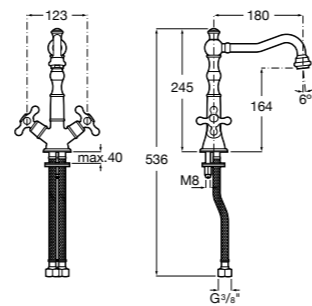

Carmen
5A384BC00 Смеситель для раковины с высоким поворотным изливом, донным клапаном click-clack и гибкой подводкой.