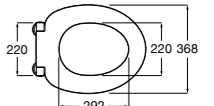

Сиденье на ножках

Access Comfort

1. **801B60001** Детские сиденья для унитаза и сиденье на ножках.

Сиденья и крышки для унитазов, снятых с производства

America

1. **801492..4** Сиденье и крышка с механизмом «мягкое закрытие» для унитаза.
2. **801492M14** Сиденье и крышка с механизмом «мягкое закрытие» для унитаза.
3. **801490..4** Сиденье и крышка для унитаза.
4. **801490M14** Сиденье и крышка для унитаза.