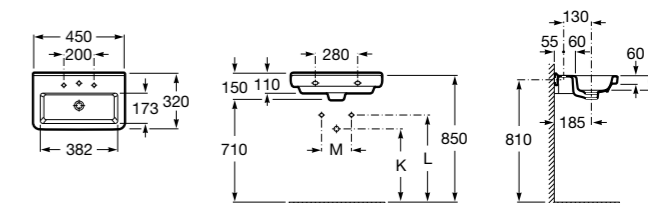

### Dama

**327789000** Настенная керамическая раковина. Смеситель не входит в комплект.

**337782000** Полупьедестал для керамической раковины компакт.

Размеры в мм