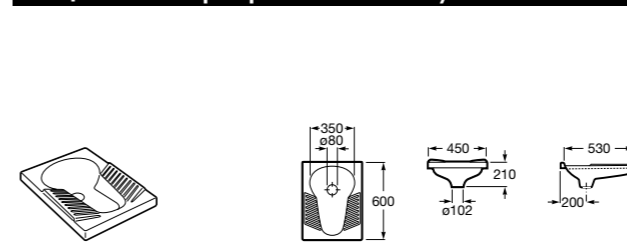

Общественные пространства / чаша Генуя

Oriental

345090001 Чаша Генуя.