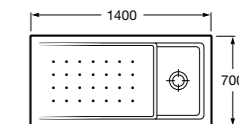

**Керамические душевые поддоны**

**Malta Walk-In**

Керамический душевой поддон с противоскользящим покрытием и с платформой венге.

373524000

**Malta**

Керамический душевой поддон.

	A	B	C	D
373516000	1200	800	65	180
373517000	1000	800	65	180
373505000	1200	750	65	175
373506000	1000	750	65	170
37450C000	1200	700	65	175
37450D000	1000	700	65	170
37450E000	900	700	65	170
373513000	1200	700	80	175
373512000	1000	700	80	170
373519000	900	700	80	170