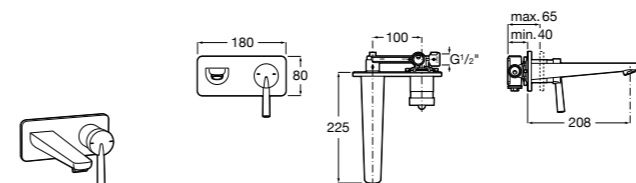

Pals
5A356DC00 Встраиваемый смеситель для раковины.
525220603 Универсальный монтажный блок для встраиваемого смесителя для раковины.