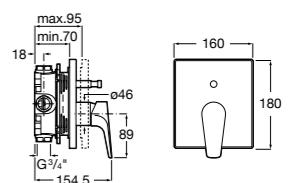

Atlas

5A0B90C00 Встраиваемый смеситель для ванны-душа с переключателем потока. Установка с RocaBox Арт. 525869403.