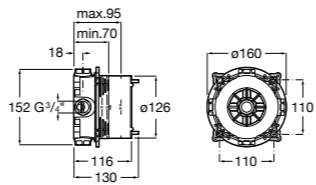

RocaBox Universal

- **525869403** RocaBox - Универсальный монтажный блок для встраиваемых смесителей. Установка монтируется на стену термостатом или смесителем для ванны или душа. Смеситель не входит в комплект.
- **525564303** Набор для удлинения на 20 мм. Подходит для удлинения встраиваемого механизма с максимальной глубиной 95 мм, с последующим удлинением до 115 мм.
- **525564600** ROUND - Набор круглой формы для внешнего удлинения встраиваемого механизма на 20 мм. Подходит для встраиваемого механизма с максимальной глубиной 50 мм, с последующим удлинением до 70 мм.
- **525564700** SQUARE - Набор для внешнего удлинения встраиваемого механизма на 20 мм. Подходит для встраиваемого механизма с максимальной глубиной 50 мм, с последующим удлинением до 70 мм.