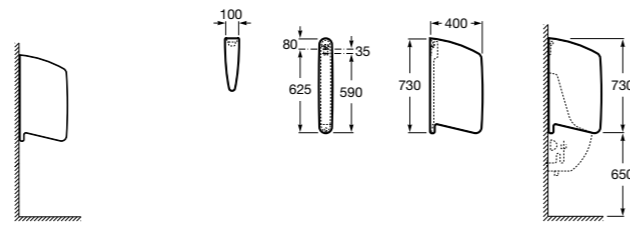

Wing

387090000 Разделитель для писсуаров.