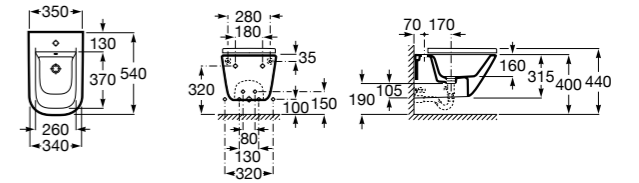

The Gap Square

357475000 Подвесное биде без крышки. Смеситель не входит в комплект. Для установки подвесных биде необходима совместимая система инсталляции Rosa.

806472004 Крышка для биде с механизмом «мягкое закрывание».

806470004 Крышка для биде.