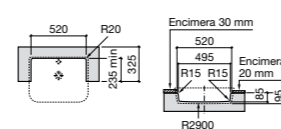

### The Gap Original

**32747S000** Раковина керамическая, полувстраиваемая. Смеситель не входит в комплект.

Размеры в мм

**Diverta**

**32711S000** Раковина керамическая, полувстраиваемая. Смеситель не входит в комплект.