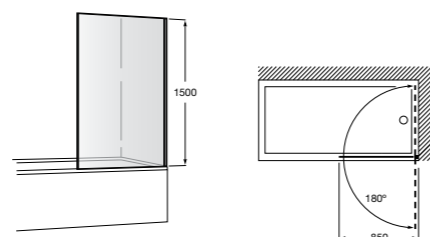

Victoria Standard B1HF

B1HF - Фронтальное расположение. 1 элемент распашной + 1 фиксированный элемент. Прозрачное стекло. Компенсация 25 мм.

	Ширина	Открытие (C)
AM19510012	1000 (325+675)	650