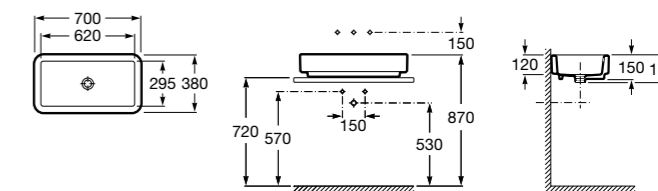

Element

327520000 Накладная керамическая раковина. Смеситель не входит в комплект.