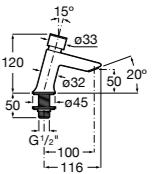

Instant

1. **5A4477C00** Кран для раковины с аэратором. Подвод одной воды. Ограничитель расхода 2 л/мин. Автоматическое закрытие через 15 секунд.