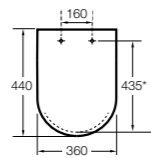

Meridian-N ©

1. **8012A2..B** Сиденье и крышка с механизмом «мягкое закрытие» для унитаза.
2. **8012A0..B** Сиденье и крышка с креплениями из нержавеющей стали для унитаза.