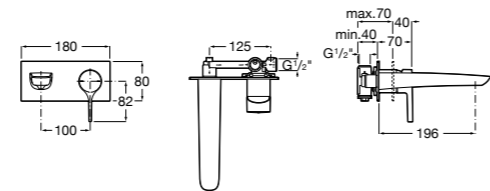

Insignia
5A353AC00 Встраиваемый смеситель для раковины. Для установки вместе с арт. 525220603.
5A353A..0 Встраиваемый смеситель для раковины. Покрытие Everlux. Для установки вместе с арт. 5252206...
525220603 Универсальный монтажный блок для встраиваемого смесителя для раковины.
5252206.. Универсальный монтажный блок для встраиваемого смесителя для раковины. Покрытие Everlux.