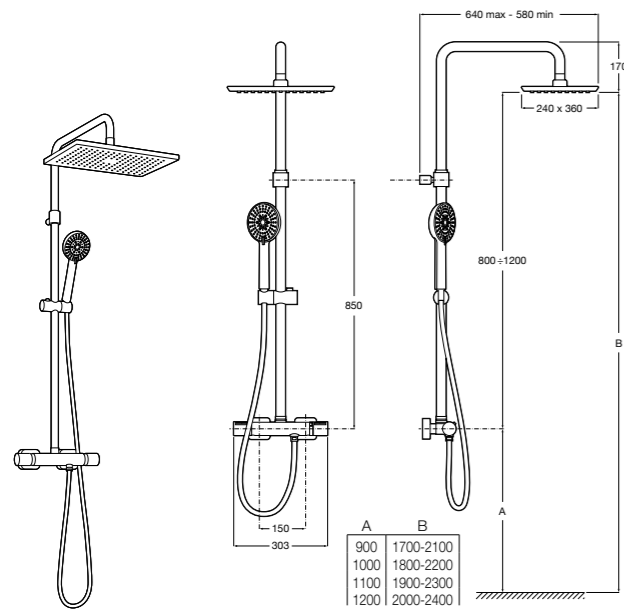

Even-T Square

5A2080C00* SQUARE - Душевая стойка со смесителем-термостатом. Регулируемая высота. Включает: верхний душ размером 360x240 мм, ручной душ диаметром 100 мм с тремя режимами потока, гибкий шланг 1,75 м и держатель с возможностью регулировки высоты и наклона.