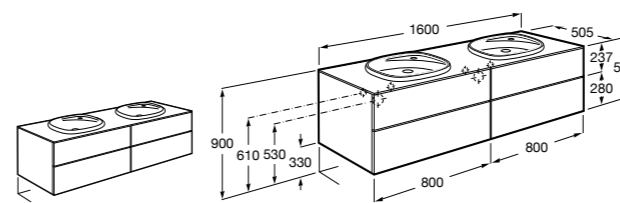

Beyond

851419XXX Мебельный модуль для двух встраиваемых раковин 585 мм. Раковины и смесители не входят в комплект.