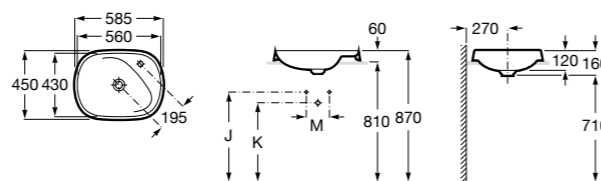

Beyond

3270B6..0 Полуистраиваемая раковина из материала FINECERAMIC®. Универсальный выпуск с керамической крышкой Ø 72мм. Смеситель не входит в комплект.