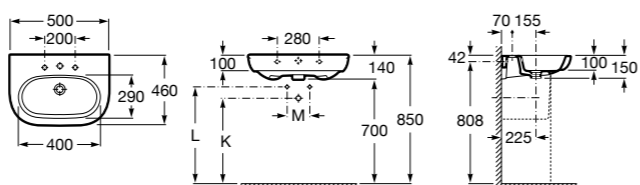

### Meridian

**325244000** Настенная керамическая раковина. Смеситель не входит в комплект.

**335240000** Пьедестал для керамической раковины.

**337241000** Полупьедестал для керамической раковины.

Размеры в мм