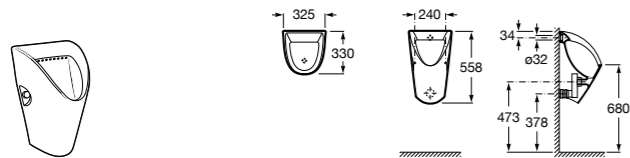

Pack Chic + Fluent

35T45L000 Готовое решение, состоящее из писсуара Chic, крана Fluent, внешней трубки, комплекта для фиксации писсуара и сифона.