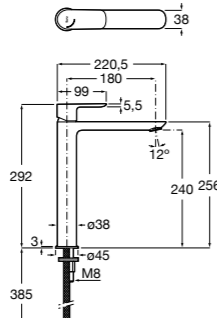

Смесители для раковин / монтаж на бортик / высокий излив / двухвентильные

Cala
5A346EC00 Смеситель для раковины с высоким изливом, гладкий корпус, с гибкой подводкой. Cold start.