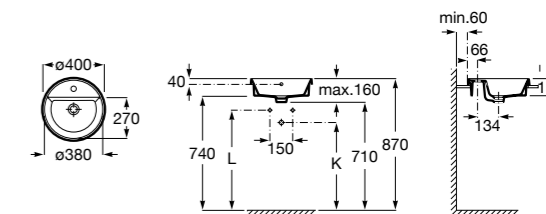

**The Gap Square**

**3270Y9000** Раковина керамическая врезная. Смеситель не входит в комплект.

Размеры в мм

**The Gap Round**

**3270Y4000** Раковина керамическая врезная. Смеситель не входит в комплект.

**Foro**