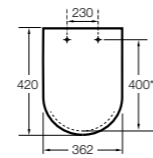

Meridian-N Comfort ©

1. **8012AC..B** Сиденье и крышка с креплениями из нержавеющей стали и механизмом «мягкое закрытие» для укороченного унитаза.
2. **8012AB..B** Сиденье и крышка с креплениями из нержавеющей стали для укороченного унитаза. Материал SUPRALIT®.