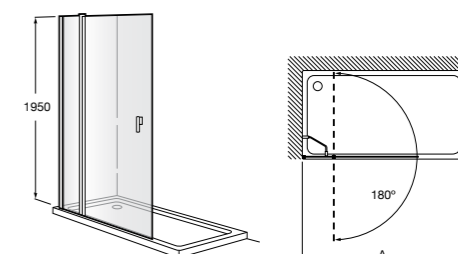

Душевые панели / распашные

Easy D1HF

Фиксированная панель + 1 распашной элемент.

D1HF (A)	От 800 до 880
	От 881 до 1200
	От 1201 до 1400