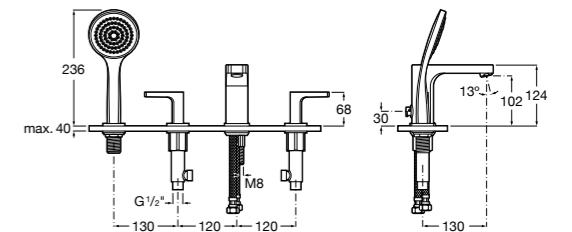

Insignia

5A183AC00 Монтируемый на край ванны двухвентильный смеситель для ванны-душа с изливом 130 мм, с душевой лейкой и гибким шлангом.

L90

5A9801C00 Монтируемый на край ванны двухвентильный смеситель для ванны-душа с изливом 197 мм, с душевой лейкой и гибким шлангом.

L90

5A9901C00 Монтируемый на край ванны двухвентильный смеситель для ванны-душа с изливом 130 мм, с душевой лейкой и гибким шлангом.

L90

5A0901C00 Монтируемый на край ванны однорычажный смеситель для ванны-душа, гибкая душевая лейка L90 1,75 м. Излив 197 мм.

L90

5A1801C00 Монтируемый на край ванны двухвентильный смеситель для ванны-душа с изливом 130 мм, с душевой лейкой и гибким шлангом.

Pals ©

5A986DC00 Монтируемый на край ванны смеситель для ванны-душа с центральным изливом, с переключателем и душевой лейкой.

Loft

5A0943C00 Монтируемый на край ванны смеситель с высоким изливом для ванны и душа с переключателем, душевой лейкой и гибким душевым шлангом 1,75 м.

Carmen

5A094BC00 Встраиваемый смеситель для ванны-душа с переключателем потока.