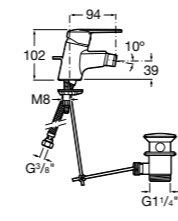

**Victoria**

**5A6N25C0M** Смеситель для биде с регулятором направления потока, донным клапаном и гибкой подводкой.

**L20**

**5A6A09C0M** Смеситель для биде с регулятором направления потока, донным клапаном и гибкой подводкой.