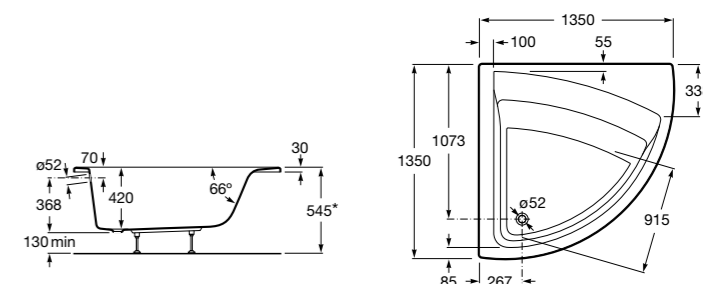

**Easy Угловая**

**248188001** Симметричная угловая акриловая ванна с гидромассажем Tonis.

**248189000** Симметричная угловая акриловая ванна.

**259861000** Панель для акриловой ванны.

Размеры в мм

**Genova-N**