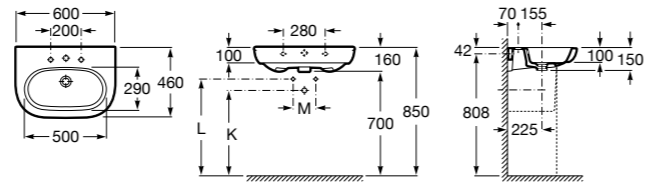

Meridian

1. **325242000** Настенная керамическая раковина. Смеситель не входит в комплект.
   335240000 Пьедестал для керамической раковины.
   337241000 Полупьедестал для керамической раковины.