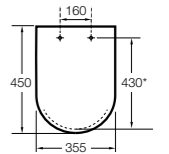

#### Dama

**801782..4** Сиденье и крышка с механизмом «мягкое закрытие» для унитаза.  
**801780..4** Сиденье и крышка для унитаза.