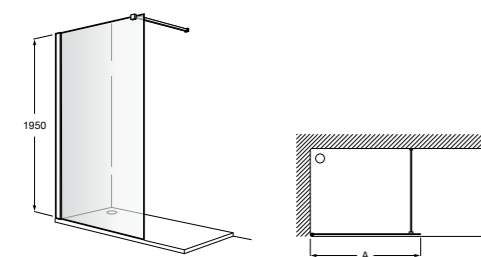

Ura Standard DF

DF - Фиксированное стеклянное ограждение для душа. Прозрачное стекло, профиль цвета – блестящий хром. Предел до стены 25 мм. Включает обработку Maxiclean.

	Ширина (A)
AM16910012M	1000
AM16912012M	1200
AM16914012M	1400