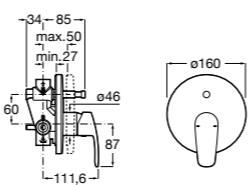

Monodin-N

5A0698C00 Встраиваемый смеситель для ванны-душа с переключателем потока.

Размеры в мм