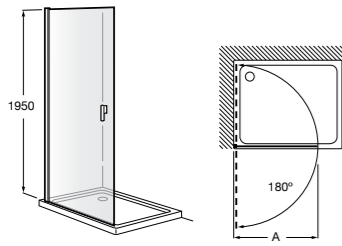

Easy D1H

Панель распашная.

D1H (A)	От 600 до 800
	От 801 до 1000