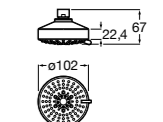

Rainsense

5B3350C00 Круглая душевая насадка. Хромированный ABS-пластик.