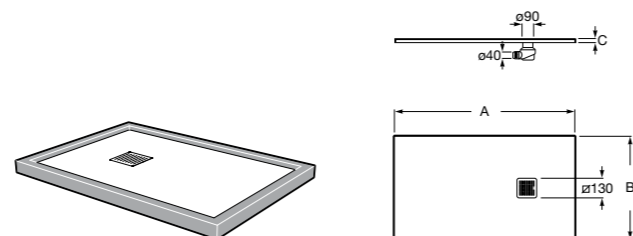

Terran (с рамкой)

Ультратонкий душевой поддон, материал STONEX®, с рамкой.

	A	B	C
P10270838441..0	1800	900	41
P10264038441..0	1600	900	41
P10257838441..0	1400	900	41
P1024B038441..0	1200	900	38
P1023E838441..0	1000	900	36
P10270832041..0	1800	800	41
P10264032041..0	1600	800	41
P10257832041..0	1400	800	41
P1024B032041..0	1200	800	38
P1023E832041..0	1000	800	36
P1027082EE41..0	1800	750	41
P1026402EE41..0	1600	750	41
P1025782EE41..0	1400	750	41
P1024B02EE41..0	1200	750	38
P1023E82EE41..0	1000	750	36
P1027082BC41..0	1800	700	41
P1026402BC41..0	1600	700	41
P1025782BC41..0	1400	700	41
P1024B02BC41..0	1200	700	38
P1023E82BC41..0	1000	700	36

Terran

Ультратонкий душевой поддон, материал STONEX®. Противоскользящая поверхность с текстурой под камень. Включает слив gran saudal.

	A	B	C
AP1033E83E801..0	1000	1000	31
AP10338438401..0	900	900	28
AP10332032001..0	800	800	26

Terran 1/4 круга

Ультратонкий душевой поддон, материал STONEX®. Противоскользящая поверхность с текстурой под камень. Включает слив gran saudal.

	A	B	C
AP10538438401..0	900	900	28

Акриловые душевые поддоны

Neo Daiquiri

Сверхтонкий акриловый душевой поддон, включает слив диаметром 90 с крышкой того же цвета, что и поддон.

	A	B	C
276167..0	1800	800	40
276323..0	1400	800	40
276183..0	1200	800	40
276187..0	1000	800	40
276169..0	1700	750	40
276173..0	1600	750	40
276177..0	1500	750	40
276209..0	1200	750	40
276191..0	900	750	40
276171..0	1700	700	40
276175..0	1600	700	40
276179..0	1500	700	40
276181..0	1400	700	40
276185..0	1200	700	40
276189..0	1000	700	40
276193..0	900	700	40

Easy STA

Акриловый душевой поддон с противоскользящим покрытием. Включает сливной комплект.

	A	B
276088000	1000	700
276087000	900	750