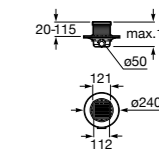

In-Drain Shower SQ

IN-DRAIN SHOWER SQ - Сливной комплект с прокладкой из геотекстиля и крышкой.

276092000	113 x 113

In-Drain Basic

IN-DRAIN BASIC - сливной комплект с прокладкой и с крышкой.

	A
276308000	950 x 60 950
276307000	850 x 60 850
276306000	750 x 60 750
276305000	650 x 60 650