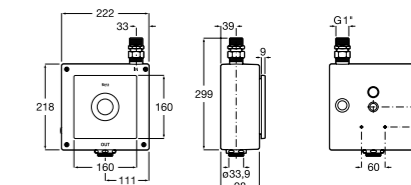

Краны для унитазов / встраиваемые краны / электронные

Sentronic-R ®

5A9102C00 Электронный смывной кран для унитаза. Слив с регулировкой 6 л или 3 л.