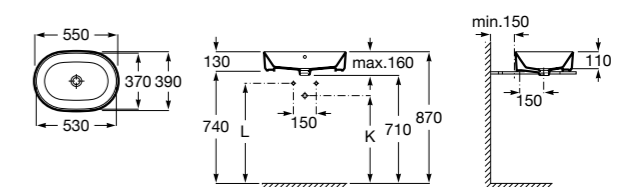

The Gap Round ®

3270Y0000 Накладная керамическая раковина. Смеситель не входит в комплект.