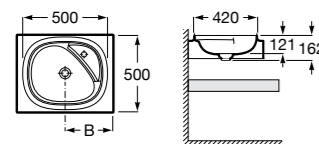

Beyond

B	
Мин	315
Макс	2485

Комбинируемость чаш по высоте столешницы

Размер чаши (мм)	Ширина столешницы (мм)		Минимальная длина столешницы (мм)			
	450	500	1 чаша	2 чаши	3 чаши	4 чаши
ø 370	НЕТ	ДА	○	○	○	○
Modo	450 x 260	ДА	ДА	○	○	○
	550 x 310	ДА	ДА	○	○	○
Beyond	500 x 420	НЕТ	ДА	○	○	○