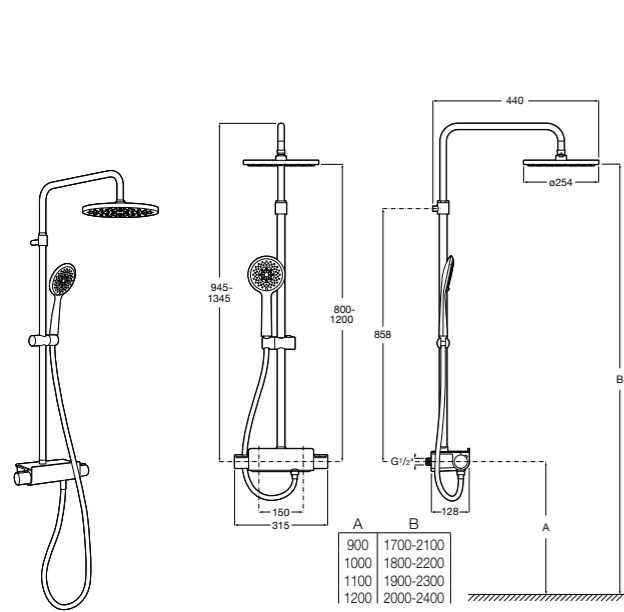

### Deck-T Square

**5A9C88C00** SQUARE - Душевая стойка со смесителем-термостатом и полочкой. Включает: верхний душ размером 360x240 мм, ручной душ диаметром 130 мм с 4 режимами потока, гибкий шланг 1,75 м и держатель с возможностью регулировки наклона.