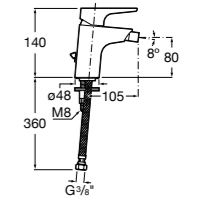

Atlas

5A6190C00 Смеситель для биде с регулятором направления потока, цепочкой и гибкой подводкой.