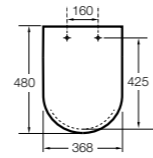

Hall

1. **801620..4** Сиденье и крышка с креплениями из нержавеющей стали для укороченного унитаза.
2. **801622..4** Сиденье и крышка с механизмом «мягкое закрытие».