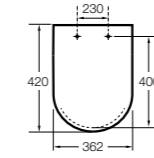

The Gap Round compacto

1. **801D22..1** Сиденье и крышка с механизмом «мягкое закрытие» для унитаза.
2. **801D20..1** Сиденье и крышка для унитаза.