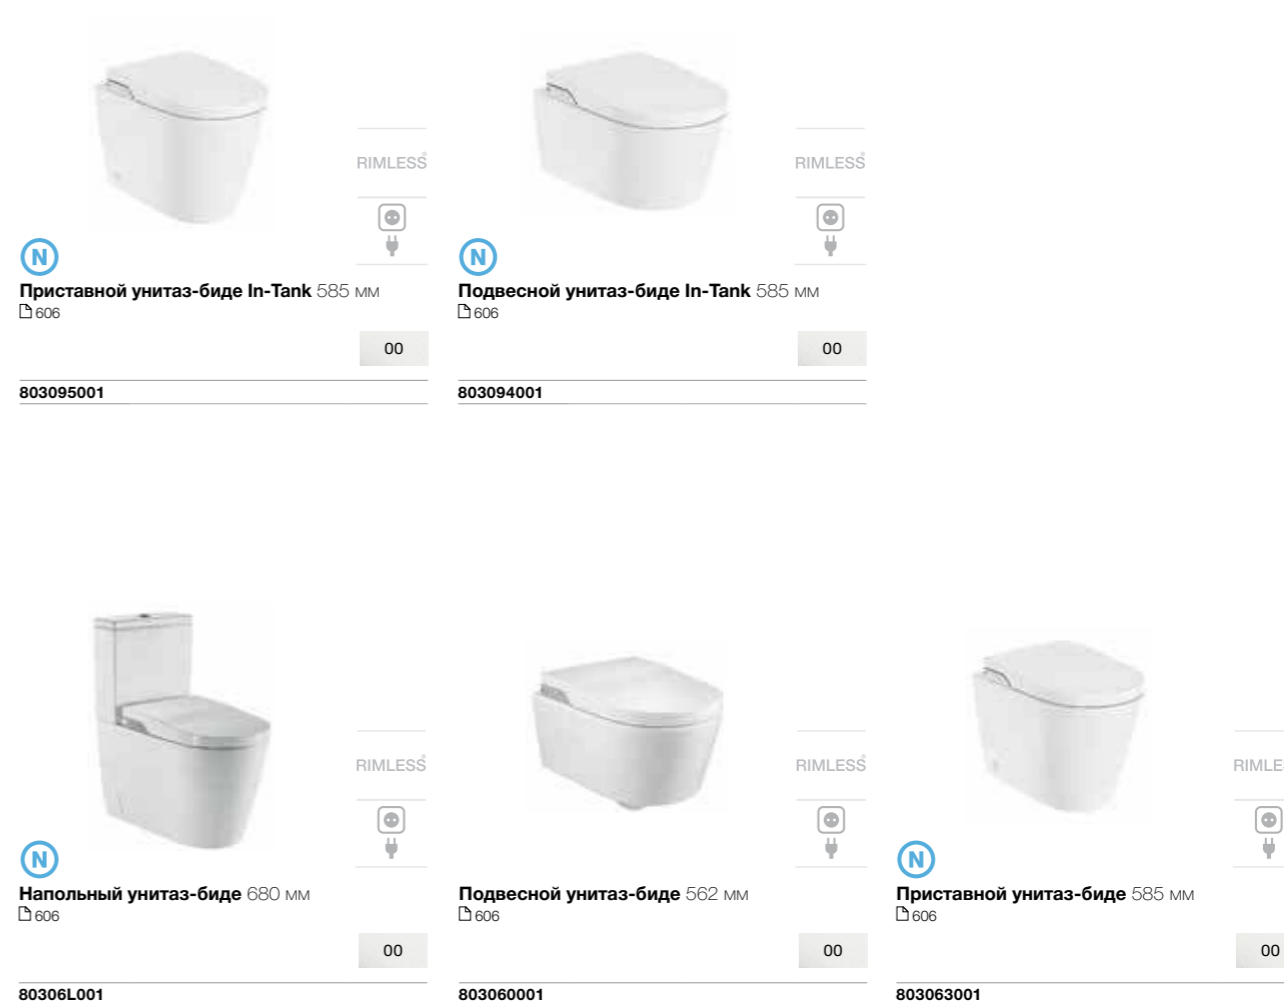

N

Приставной унитаз-биде In-Tank 585 мм
□ 606

RIMLESS

00

803095001

N

Подвесной унитаз-биде In-Tank 585 мм
□ 606

RIMLESS

00

803094001

N

Напольный унитаз-биде 680 мм
□ 606

RIMLESS

00

80306L001

N

Подвесной унитаз-биде 562 мм
□ 606

RIMLESS

00

803060001

N

Приставной унитаз-биде 585 мм
□ 606

RIMLESS

00

803063001

Омывание	Анальная зона	ДА
	Дамский душ	ДА
	Колебательное	ДА
	Подогрев воды	ДА
	Регулировка температуры воды	3 уровня
	Регулировка интенсивности (давления) воды	3 уровня
	Регулировка положения форсунки	5 позиций
	Съемная форсунка	ДА
Сушка	Количество форсунок	1
	Регулировка температуры	3 уровня
Сиденье	Обнаружение пользователя	ДА
	Система «Мягкое закрытие»	ДА
	Цветовая гамма	Белый
	Подсветка	ДА
	Антибактериальный материал	ДА
Энергосбережение	Широкая и комфортная поверхность	ДА

Пульт управления	Дистанционный	ДА
	Прямой доступ к функциям	ДА
	Боковая вспомогательная панель	ДА
Разрядка	ТОЛЬКО для модели IN-TANK	Бачок интегрирован в чашу Объем смыва Смыв без электричества
		ДА 4,5/3 л 2/3 использования
Гигиена	Съемное сиденье и крышка	ДА
	Самоочищающийся распылитель	ДА
	Съемный распылитель	ДА
	Технология Rimless	ДА
Энергосбережение	Скрытые крепления	ДА
	Функция энергосбережения	ДА
	Кнопка ON/OFF	ДА

□ См. указанную страницу для получения дополнительной информации. Размеры указаны в мм.