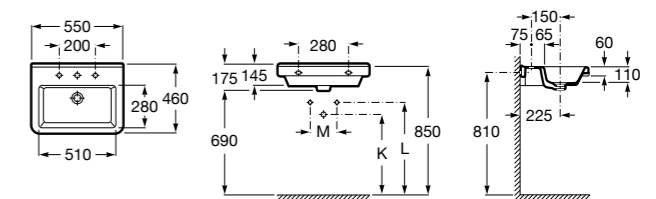

Dama

1. **327786000** Настенная керамическая раковина. Смеситель не входит в комплект.
   337470000 Пьедестал для керамической раковины.
   337471000 Полупьедестал для керамической раковины.