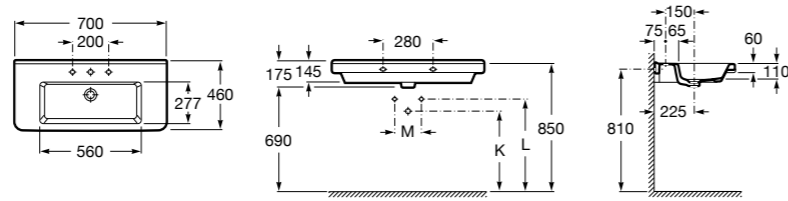

Размеры в мм

**Dama Retro**

**320321001** Настенная керамическая раковина. Пьедестал и смеситель не входят в комплект.

**331325001** Пьедестал для керамической раковины.

**Dama**

**327782000** Настенная керамическая раковина. Смеситель не входит в комплект.