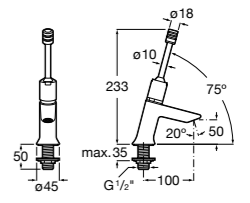

Atlas-E

1. **5A5690C00** Электронный кран для раковины с высоким изливом для подвода одной воды. Сенсор приближения. Питание от четырех щелочных батареек 1,5V LRG (AA). Батарейки не включены в комплект.
2. **5A5790C00** Электронный кран для раковины с высоким изливом для подвода одной воды. Сенсор приближения. Питание от сети 230 V. Источник питания включен в комплект.

L20-E

1. **5A5609C00** Электронный кран для раковины для подвода одной воды. Ограничитель потока воды 5,7 л/мин, гибкая подводка. Питание от четырех щелочных батареек 1,5V LRG (AA). Батарейки не включены в комплект.
2. **5A5709C00** Электронный кран для раковины для подвода одной воды. Ограничитель потока воды 5,7 л/мин, гибкая подводка. Питание от сети 230 V. Источник питания включен в комплект.

Смесители для раковины / монтируемые на край раковины / порционно-нажимные

Loft-E

1. **5A4243C00** Электронный кран для раковины с высоким изливом для подвода одной воды. Сенсор приближения. Питание от четырех щелочных батареек 1,5V LRG (AA). Батарейки не включены в комплект.
2. **5A4343C00** Электронный кран для раковины с высоким изливом для подвода одной воды. Сенсор приближения. Питание от сети 230 V. Источник питания включен в комплект.

Instant

1. **5A3177C00** Смеситель для раковины с аэратором и гибкой подводкой. Ограничитель расхода 6 л/мин. Автоматическое закрытие через 15 секунд.

L70-E ®

1. **5A5C09C00** Электронный кран для раковины для подвода одной воды. Ограничитель потока воды 5 л/мин, гибкая подводка. Питание от четырех щелочных батареек 1,5V LRG (AA). Батарейки не включены в комплект.
2. **5A5D09C00** Электронный кран для раковины для подвода одной воды. Ограничитель потока воды 5 л/мин, гибкая подводка. Питание от сети 230 V. Источник питания включен в комплект.

Instant