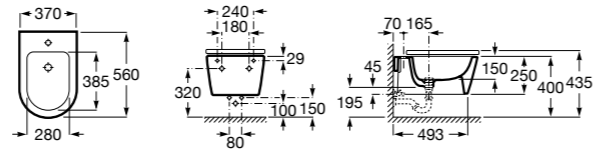

Inspira Round

357525..0 ROUND - Подвесное биде без крышки. Включает: комплект для крепления. Смеситель не входит в комплект.

806522..B ROUND - Крышка для биде с механизмом «мягкое закрывание». Материал SUPRALIT®.

Meridian

357248000 Подвесное биде без крышки. Включает: комплект скрытого крепления. Смеситель не входит в комплект.

8062A2..B Крышка для биде с механизмом «мягкое закрывание». Материал SUPRALIT®. ©

8062A0..B Крышка для биде с креплениями из нержавеющей стали. Материал SUPRALIT®. ©

Meridian

357245000 Подвесное биде без крышки. Смеситель не входит в комплект.

8062A2..B Крышка для биде с механизмом «мягкое закрывание». Материал SUPRALIT®. ©

8062A0..B Крышка для биде с креплениями из нержавеющей стали. Материал SUPRALIT®. ©

Dama

357788000 Подвесное биде со скрытым креплением.

806782004 Крышка для биде с механизмом «мягкое закрывание».

806780004 Крышка для биде.

Dama

357785000 Подвесное биде без крышки. Смеситель не входит в комплект. Для установки подвесных биде необходима совместимая система инсталляции Rosa.

806782004 Крышка для биде с механизмом «мягкое закрывание».

806780004 Крышка для биде.

Размеры в мм

The Gap Square

357476000 Подвесное биде без крышки. Включает: комплект скрытого крепления. Смеситель не входит в комплект.

806472004 Крышка для биде с механизмом «мягкое закрывание».

806470004 Крышка для биде.

The Gap Square

357475000 Подвесное биде без крышки. Смеситель не входит в комплект. Для установки подвесных биде необходима совместимая система инсталляции Rosa.

806472004 Крышка для биде с механизмом «мягкое закрывание».

806470004 Крышка для биде.

The Gap Round

3570N6000 Подвесное биде без крышки. Включает: комплект скрытого крепления. Смеситель не входит в комплект.