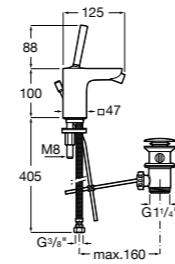

Pais

5A606DC00 Смеситель для биде с ручкой-джойстиком, регулятором направления потока, донным клапаном и гибкой подводкой.