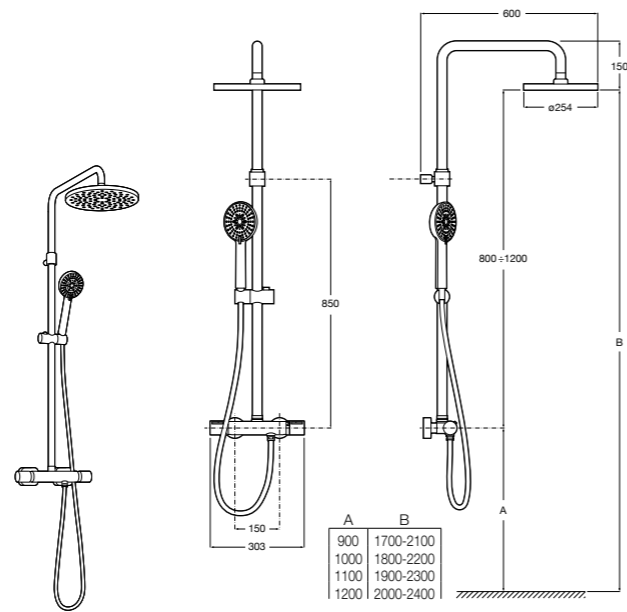

Even-T Round

5A9780C00* ROUND - Душевая стойка со смесителем-термостатом. Регулируемая высота. Включает: верхний душ диаметром 250 мм, ручной душ диаметром 100 мм с тремя режимами напора воды, гибкий шланг 1,75 м и держатель с возможностью регулировки наклона.