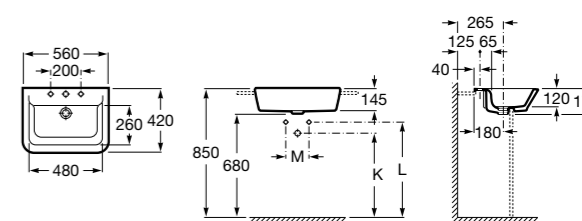

### The Gap Original

**32747S000** Раковина керамическая, полувстраиваемая. Смеситель не входит в комплект.

Размеры в мм

**Diverta**

**32711S000** Раковина керамическая, полувстраиваемая. Смеситель не входит в комплект.