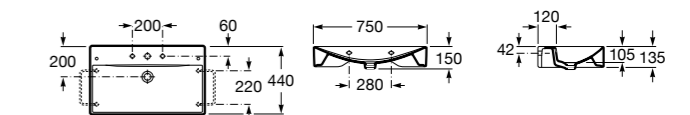

Размеры в мм

**Dama Retro**

**320321001** Настенная керамическая раковина. Пьедестал и смеситель не входят в комплект.

**331325001** Пьедестал для керамической раковины.

**Dama**

**327782000** Настенная керамическая раковина. Смеситель не входит в комплект.