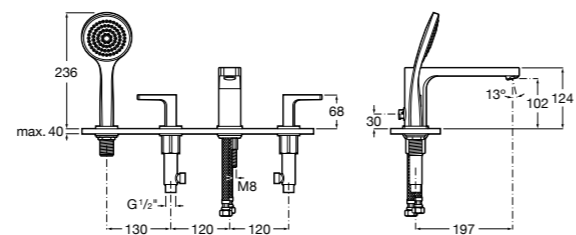

L90

5A9901C00 Монтируемый на край ванны двухвентильный смеситель для ванны-душа с изливом 130 мм, с душевой лейкой и гибким шлангом.

L90

5A0901C00 Монтируемый на край ванны однорычажный смеситель для ванны-душа, гибкая душевая лейка L90 1,75 м. Излив 197 мм.