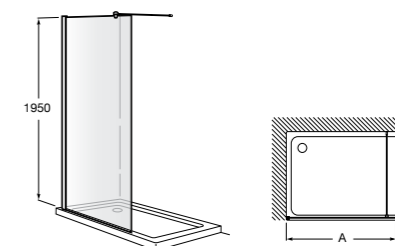

Easy DF

Фиксированная панель.

DF (A)	От 600 до 800
	От 801 до 1000
	От 1001 до 1200