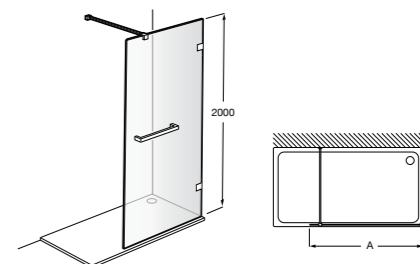

Душевые ограждения / 2 стены / Walk-in

Mistral Standard DF

Фиксированное стеклянное ограждение для душа с держателем для полотенца из нержавеющей стали. Включает обработку Maxiclean.

	Ширина (A)
AM25910012M	1000
AM25912012M	1200
AM25914012M	1400

Размеры в мм