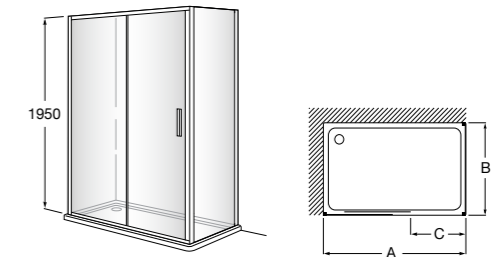

Naray Standard L2-E + LF

L2-E - Фронтальное расположение. 1 раздвижной элемент + 1 фиксированный элемент для установки между стенами или 1 боковым фиксированным элементом LF. Прозрачное стекло, цвет профиля: блестящее серебро. Предел до стены в открытом виде 100 мм. Включает обработку Maxiclean.

LF - Фиксированный боковой элемент, совместим с перегородкой.

	Ширина (A)	Открытие (C)
L2-E	A	
AM14510012M	1000	360
AM14511012M	1100	410
AM14512012M	1200	460
AM14513012M	1300	510
AM14514012M	1400	560
AM14515012M	1500	610
AM14516012M	1600	660
AM14517012M ©	1700	710
AM14518012M ©	1800	760
LF (B)	B	
AM14707012M	700	
AM14708012M	800	
AM14709012M	900