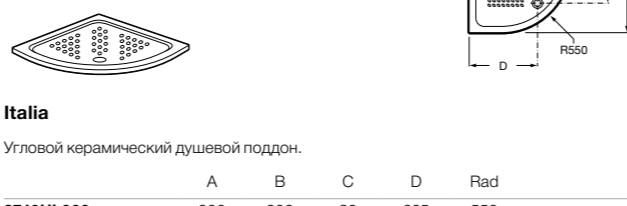

Italia

Угловой керамический душевой поддон.

	A	B	C	D	Rad
3740HL000	900	900	80	625	550
3740HM000	800	800	80	525	550

Сливы для керамических душевых поддонов

Сливы ультраплоские

27L026000	высота: 60 мм
27L018000	высота: 80 мм

Сливы

506404400	Слив Ø 90 для душевых поддонов.
P0005900R	Слив Ø 65 для душевых поддонов.
506404500	Слив Ø 52 для душевых поддонов.

Italia

Квадратный керамический душевой поддон.

	A	B
3740NH000	900	900
3740NJ000	800	800
3740NK000	700	700

Сливные системы In-Drain

In-Drain Channel

IN-DRAIN CHANNEL - Сливной комплект с прокладкой из геотекстиля.

	A	B
276091000	950 x 50	990 950
276153000	850 x 50	890 850
276090000	750 x 50	790 750
276089000	650 x 50	690 650

In-Drain X3

IN-DRAIN X3 - Сливной комплект с прокладкой из геотекстиля. Реверсивная керамическая панель (не входит в комплект).

	A	B
276131000	950 x 50	990 950
276130000	850 x 50	890 850
276129000	750 x 50	790 750
276128000	650 x 50	690 650

Plate X1

PLATE X1 - Крышка сливного отверстия, совместима с In-Drain Channel.

	A	B
276095000	950 x 50	990 950
276155000	850 x 50	890 850
276094000	750 x 50	790 750
276093000	650 x 50	690 650

Plate X2

PLATE X2 - Крышка с решёткой для сливного отверстия, совместима с In-Drain Channel.

	A	B
276098000	950 x 50	990 950
276154000	850 x 50	890 850
276097000	750 x 50	790 750
276096000	650 x 50	690 650

In-Drain Shower SQ

IN-DRAIN SHOWER SQ - Сливной комплект с прокладкой из геотекстиля и крышкой.

276092000	113 x 113

In-Drain Basic

IN-DRAIN BASIC - сливной комплект с прокладкой и с крышкой.

	A
276308000	950 x 60 950
276307000	850 x 60 850
276306000	750 x 60 750
276305000	650 x 60 650