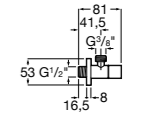

Запорный кран Square

525167900 Керамический угловой запорный кран 1/2" x 3/8".
5251679.. Керамический угловой запорный кран 1/2" x 3/8". Покрытие Everlux.
525170700 Керамический угловой запорный кран 1/2" x 1/2".
5251707.. Керамический угловой запорный кран 1/2" x 1/2". Покрытие Everlux.