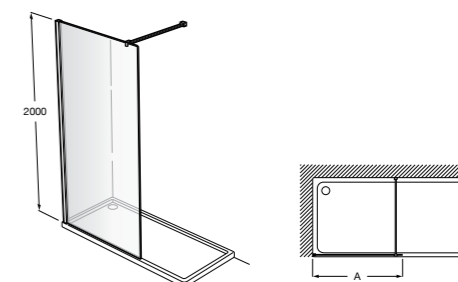

Душевые панели / фиксированные

Line DF

Фиксированная панель.

DF (A)	От 700 до 900
	От 901 до 1200