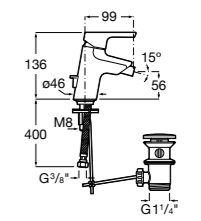

Malva

5A603BC00 Смеситель для биде с регулятором направления потока, донным клапаном и гибкой подводкой.