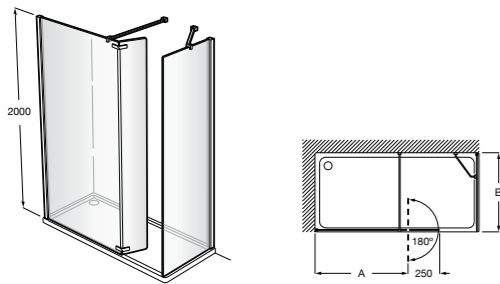

Душевые панели / 2 фиксированные панели

Line D1HF + LF

Фиксированная панель + распашная панель + 1 фиксированная сторона.

D1HF (A)	От 700 до 900 + 250
	От 901 до 1200 + 250
LF (B)	От 700 до 900
	От 901 до 1000