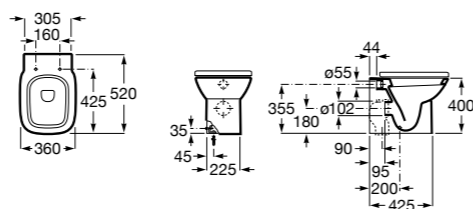

The Gap Round

3470N7000	Чаша унитаза Rimless с двойным выпуском. Включает: крепежный комплект.
801D12001	Сиденье и крышка с механизмом «мягкое закрывание» для унитаза.
801D10001	Сиденье и крышка для унитаза.
801D12003	Сиденье и крышка для унитаза.