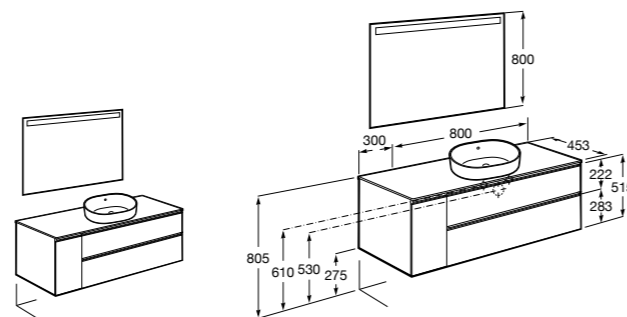

The Gap раковина слева

851505XXX UNIK - мебельный модуль для раковины слева. Базовый набор включает 2 ящика, 1 дверцу и столешницу, обработанную защитой от влаги.

851536XXX PASC - мебельный модуль для раковины слева. Базовый набор включает 2 ящика, 1 дверцу, столешницу, обработанную защитой от влаги и зеркало Eidos.

816829339 Набор из 2 ножек 275 мм для мебели со столешницей.

816829458 Набор из 2 ножек 275 мм для мебели со столешницей.

Prisma раковина справа

855956XXX UNIK - Комплект мебели и раковины. Компактный сифон. Ножки и смеситель не входят в комплект.

855940XXX PASC - Комплект мебели, раковины и зеркала Prisma Basic со встроенной LED-подсветкой. Компактный сифон. Ножки и смеситель не входят в комплект.

816764339 Комплект из 2-х ножек.

Мебельные модули для одной раковины 1000 мм

Beyond

851454XXX UNIK - Комплект мебели с двумя ящиками с ручками и раковиной из материала FINECERAMIC®.

Beyond

851358XXX UNIK - Комплект мебели с двумя ящиками и раковиной из материала FINECERAMIC®. Ножки и смеситель не входят в комплект.

Beyond раковина справа

851390XXX UNIK - Комплект мебели с двумя ящиками и модулем с дверцей, раковина из материала SURFEX®. Ножки и смеситель не входят в комплект.

Beyond раковина слева

851389XXX UNIK - Комплект мебели с двумя ящиками и модулем с дверцей, раковина из материала SURFEX®. Ножки и смеситель не входят в комплект.

Beyond раковина справа

851397XXX Мебельный модуль для накладной раковины 455 (см. совместимость). Раковина и смеситель не входят в комплект.

Beyond раковина слева

851396XXX Мебельный модуль для накладной раковины 455 (см. совместимость). Раковина и смеситель не входят в комплект.

Beyond раковина справа

851409XXX Мебельный модуль для врезной раковины 450 (см. совместимость). Раковина и смеситель не входят в комплект.

Beyond раковина слева

851408XXX Мебельный модуль для врезной раковины 450 (см. совместимость). Раковина и смеситель не входят в комплект.

Inspira

851077XXX UNIK - Комплект мебели и раковины. Компактный сифон. Ножки и смеситель не входят в комплект.

816815339 Комплект из 2-х ножек.