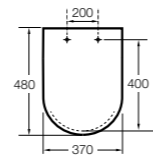

Hall

1. **80162B..4** Сиденье и крышка с креплениями из нержавеющей стали для унитаза.
2. **80162C..4** Сиденье и крышка с механизмом «мягкое закрытие» для унитаза.