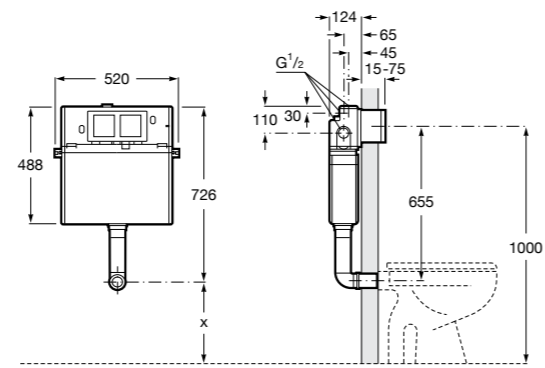

Системы инсталляции Duplo / для высокорасполагаемых бачков