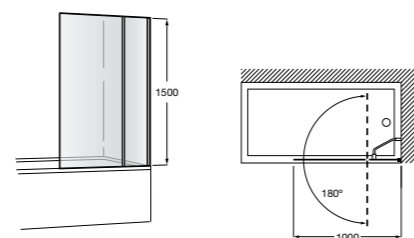

Душевое ограждение для ванны / 2 стены / фронтальное / фиксированное / распашное