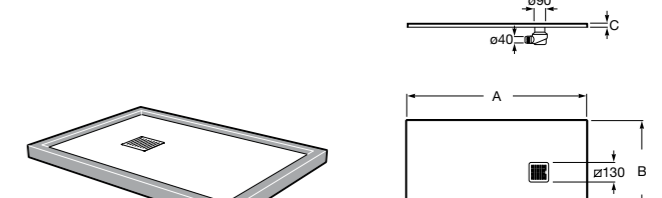

Terran (с рамкой)

Ультратолстый душевой поддон, материал STONEX®, с рамкой.

	A	B	C
До 1800 x 900 x 41	1800	900	41
До 1600 x 900 x 41	1600	900	41
До 1400 x 900 x 41	1400	900	41
До 1200 x 900 x 38	1200	900	38
До 1000 x 900 x 36	1000	900	36
До 1800 x 800 x 41	1800	800	41
До 1600 x 800 x 41	1600	800	41
До 1400 x 800 x 41	1400	800	41
До 1200 x 800 x 38	1200	800	38
До 1000 x 800 x 36	1000	800	36
До 1800 x 750 x 41	1800	750	41
До 1600 x 750 x 41	1600	750	41
До 1400 x 750 x 41	1400	750	41
До 1200 x 750 x 38	1200	750	38
До 1000 x 750 x 36	1000	750	36
До 1800 x 700 x 41	1800	700	41
До 1600 x 700 x 41	1600	700	41
До 1400 x 700 x 41	1400	700	41
До 1200 x 700 x 38	1200	700	38
До 1000 x 700 x 36	1000	700	36