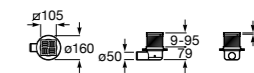

In-Drain Basic SQ

276309000 IN-DRAIN BASIC SQ - сливной комплект с прокладкой и с крышкой.

Manta Geo-Textil

276113000 Геотекстиль.