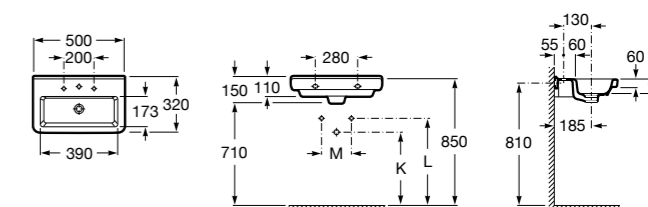

Dama

327788000 Настенная керамическая раковина. Смеситель не входит в комплект.

337782000 Полупьедестал для керамической раковины компакт.