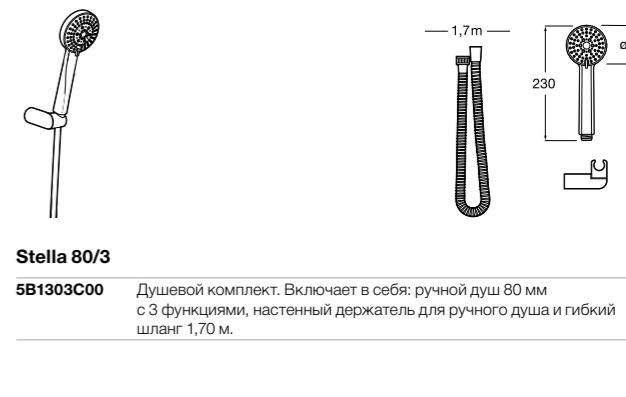

**Душевые комплекты****Sensum Square 130/4**

**5B1308C00** SQUARE - Душевой комплект. Включает в себя: ручной душ 130 мм с 4 функциями, настенный держатель для ручного душа и гибкий шланг 1,70 м.

**Stella 80/3**