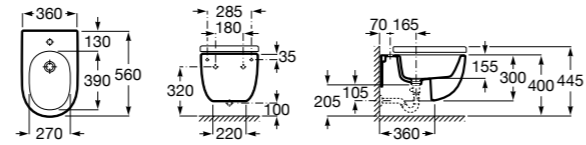

Inspira Round

357525..0 ROUND - Подвесное биде без крышки. Включает: комплект для крепления. Смеситель не входит в комплект.

806522..B ROUND - Крышка для биде с механизмом «мягкое закрывание». Материал SUPRALIT®.