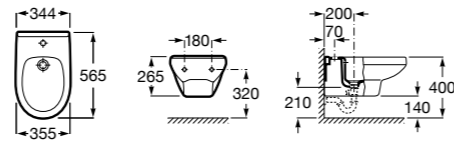

Размеры в мм

**Victoria**

**355305..S** Подвесное биде без крышки. Смеситель не входит в комплект. Для установки подвесных биде необходима совместимая система инсталляции Rosa.

**Биде подвесные укороченные****Hall**