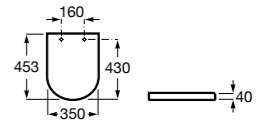

Debbi Square ©

1. **8019D200B** SQUARE - Сиденье и крышка с механизмом «мягкое закрытие» для унитаза. Материал SUPRALIT®.
2. **8019D000B** SQUARE - Сиденье и крышка с креплениями из нержавеющей стали для унитаза. Материал SUPRALIT®.

Inspira Square

1. **801532..B** SQUARE - Сиденье и крышка с механизмом «мягкое закрытие» для унитаза. Материал SUPRALIT®.

Debbi Round ©

1. **801B2200B** Сиденье и крышка с механизмом «мягкое закрытие» для унитаза. Материал SUPRALIT®.
2. **801B2000B** Сиденье и крышка с креплениями из нержавеющей стали для унитаза. Материал SUPRALIT®.

Inspira Round

1. **801522..B** ROUND - Сиденье и крышка с механизмом «мягкое закрытие» для унитаза. Материал SUPRALIT®.

Hall

1. **801620..4** Сиденье и крышка с креплениями из нержавеющей стали для укороченного унитаза.
2. **801622..4** Сиденье и крышка с механизмом «мягкое закрытие».

Inspira Round compacto

1. **80152C..B** ROUND - Сиденье и крышка с механизмом «мягкое закрытие» для унитаза-компакт. Материал SUPRALIT®.

Hall

1. **80162B..4** Сиденье и крышка с креплениями из нержавеющей стали для унитаза.
2. **80162C..4** Сиденье и крышка с механизмом «мягкое закрытие» для унитаза.

Meridian-N ©

1. **8012A2..B** Сиденье и крышка с механизмом «мягкое закрытие» для унитаза.
2. **8012A0..B** Сиденье и крышка с креплениями из нержавеющей стали для унитаза.

Happening infantil

1. **801116..4** Сиденье и крышка с механизмом «мягкое закрытие» для унитаза.

Meridian-N Compacto ©

1. **8012AC..B** Сиденье и крышка с креплениями из нержавеющей стали и механизмом «мягкое закрытие» для укороченного унитаза.
2. **8012AB..B** Сиденье и крышка с креплениями из нержавеющей стали для укороченного унитаза.

Meridian-N Comfort ©