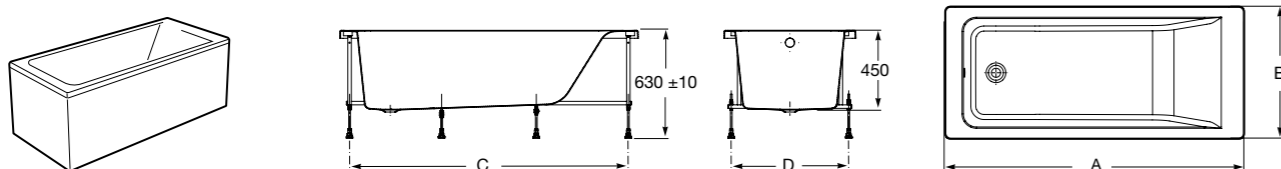

Easy

Акриловая ванна прямоугольная, глубина 45 см. Монтажный комплект заказывается отдельно.

	A	B	C	D	Объем, л
ZRU9302904	1500	700	1390	620	190
ZRU9302905	1700	700	1590	620	250
ZRU9302899	1700	750	1590	670	260
248618000	1800	800	1690	690	275

ZRU9302906	Монтажный комплект 1500 (каркас, комплект креплений к стене, система слив-перелив полуавтомат).
ZRU9302907	Монтажный комплект 1700x700 (каркас, комплект креплений к стене, система слив-перелив полуавтомат).
ZRU9302900	Монтажный комплект 1700x750 (каркас, комплект креплений к стене, система слив-перелив полуавтомат).
25P028000	Монтажный комплект 1800x750 (каркас, комплект креплений к стене, система слив-перелив полуавтомат).
ZRU9302908	Фронтальная панель 1500.
ZRU9302901	Фронтальная панель 1700.
259121000	Фронтальная панель 1800.
ZRU9302909	Боковая панель 700, левая.
ZRU9302910	Боковая панель 700, правая.
ZRU9302902	Боковая панель 750, левая.
ZRU9302903	Боковая панель 750, правая.
259123000	Боковая панель 800, левая.
259122000	Боковая панель 800, правая.

Размеры в мм

Bali

Акриловая ванна асимметричная, глубина 48 см. Монтажный комплект заказывается отдельно.

	A	B	Объем, л
7248639000	1500	1500	400

724F184000	Монтажный комплект.
7259134000	Фронтальная панель.