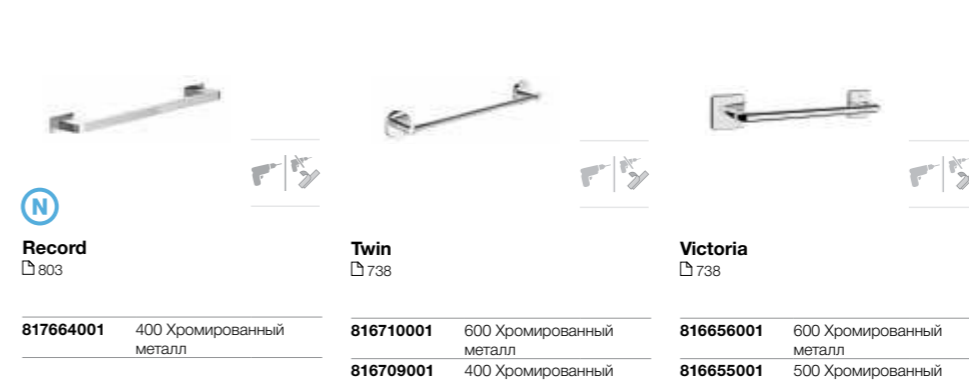

N

Record
803

817664001 400 Хромированный металл

Twin
738

816710001 600 Хромированный металл

816709001 400 Хромированный металл

Victoria
738

816656001 600 Хромированный металл

816655001 500 Хромированный металл

816654001 400 Хромированный металл

816653001 300 Хромированный металл