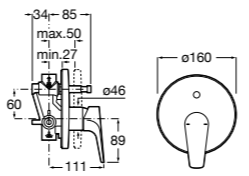

Смесители для ванны и душа / встраиваемые (с внутренней частью в комплекте)

Atlas

5A0690C00 Встраиваемый смеситель для ванны-душа с переключателем потока.