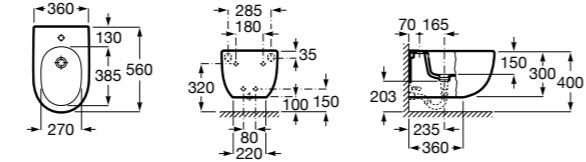

Meridian

357248000 Подвесное биде без крышки. Включает: комплект скрытого крепления. Смеситель не входит в комплект.

8062A2..B Крышка для биде с механизмом «мягкое закрывание». Материал SUPRALIT®. ©

8062A0..B Крышка для биде с креплениями из нержавеющей стали. Материал SUPRALIT®. ©