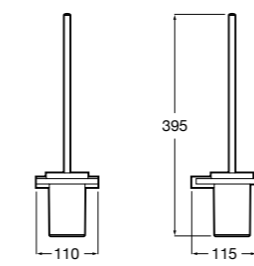

Superinox

817305002 Настенный держатель для щетки.