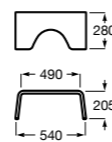

818001000 Физиологическая подставка для ног.

**Общественные пространства / раковины****Access**

Настенная раковина без отверстий под смеситель.

	A	B
368PB8000	1000	928
368PB9000	600	528

**Общественные пространства / писсуары****Proton**