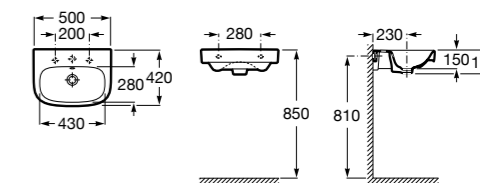

Debba

32799600Y Настенная керамическая раковина. Смеситель не входит в комплект.

33799000Y Пьедестал для керамической раковины.

33799100Y Полупьедестал для керамической раковины.