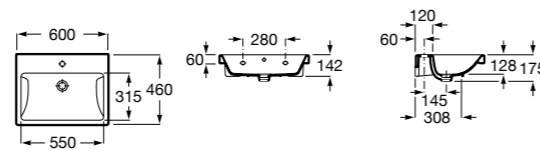

The Gap

1. **3270M1000** Настенная или накладная керамическая раковина. Смеситель не входит в комплект.