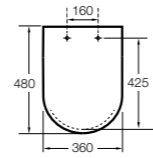

Debbi Square ©

1. **8019D200B** SQUARE - Сиденье и крышка с механизмом «мягкое закрытие» для унитаза. Материал SUPRALIT®.
2. **8019D000B** SQUARE - Сиденье и крышка с креплениями из нержавеющей стали для унитаза. Материал SUPRALIT®.

Inspira Square

1. **801532..B** SQUARE - Сиденье и крышка с механизмом «мягкое закрытие» для унитаза. Материал SUPRALIT®.

Debbi Round ©

1. **801B2200B** Сиденье и крышка с механизмом «мягкое закрытие» для унитаза. Материал SUPRALIT®.
2. **801B2000B** Сиденье и крышка с креплениями из нержавеющей стали для унитаза. Материал SUPRALIT®.

Inspira Round

1. **801522..B** ROUND - Сиденье и крышка с механизмом «мягкое закрытие» для унитаза. Материал SUPRALIT®.

Hall

1. **801620..4** Сиденье и крышка с креплениями из нержавеющей стали для укороченного унитаза.
2. **801622..4** Сиденье и крышка с механизмом «мягкое закрытие».

Inspira Round compacto

1. **80152C..B** ROUND - Сиденье и крышка с механизмом «мягкое закрытие» для унитаза-компакт. Материал SUPRALIT®.

Hall

1. **80162B..4** Сиденье и крышка с креплениями из нержавеющей стали для унитаза.
2. **80162C..4** Сиденье и крышка с механизмом «мягкое закрытие» для унитаза.

Meridian-N ©

1. **8012A2..B** Сиденье и крышка с механизмом «мягкое закрытие» для унитаза.
2. **8012A0..B** Сиденье и крышка с креплениями из нержавеющей стали для унитаза.

Happening infantil

1. **801116..4** Сиденье и крышка с механизмом «мягкое закрытие» для унитаза.

Meridian-N Compacto ©

1. **8012AC..B** Сиденье и крышка с креплениями из нержавеющей стали и механизмом «мягкое закрытие» для укороченного унитаза.
2. **8012AB..B** Сиденье и крышка с креплениями из нержавеющей стали для укороченного унитаза.

Meridian-N Comfort ©