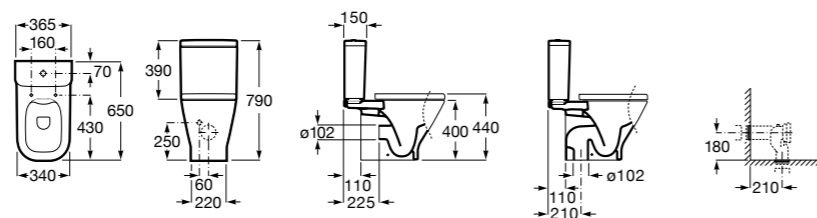

The Gap Square

342479000	Чаша унитаза Rimless с двойным выпуском.
341471000	Бачок с механизмом двойного смыва 4,5/3 литра с боковым подводом воды. Включен установочный комплект, механизм для подвода воды и механизм смыва.
34147000Y	Бачок с механизмом двойного смыва 4,5/3 литра с нижним подводом воды. Включен установочный комплект, механизм для подвода воды и механизм смыва.
801472004	Сиденье и крышка с механизмом «мягкое закрывание» для унитаза.
801470004	Сиденье и крышка для унитаза.
801472003	Сиденье и крышка для унитаза.
801472001	Сиденье и крышка тонкие с механизмом «мягкое закрывание» и быстрое снятие для унитаза.