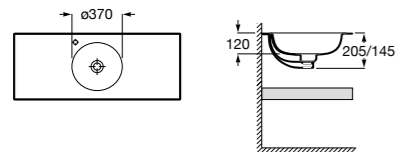

Раковины индивидуального размера Modo и Beyond

Возможные модификации

Форма чаши
Modo Round ø 370 мм
Modo Soft 450 и 550 мм
Modo Square 450 и 550 мм
Beyond 500 мм

Возможность размещения до 4 чаш на одной столешнице

Возможны различные варианты расположения отверстий под смесители и слива-перелива

Доступна в белом цвете

Столешница
Доступная ширина: 450 и 500 мм

Передний бортик - опционально
Без переднего бортика высота 12 мм
С передним бортиком 50 или 125 мм

Полотенцедержатель - опционально
Для раковин с передним бортиком 125 мм

Дополнительная полочка
Доступна шириной 385 мм и высотой 50 мм

Модели чаш

A	B	C	D
450	260	185/125	100
550	310	205/145	120