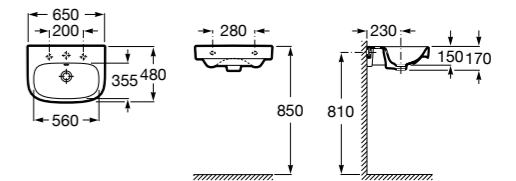

Carmen

3270A1.0 Настенная керамическая раковина под пьедестал с установочным комплектом и одним отверстием под смеситель. Смеситель и пьедестал не входят в комплект.

3270A1.3 Настенная керамическая раковина под пьедестал с установочным комплектом и тремя отверстиями под смеситель. Смеситель и пьедестал не входят в комплект.

3370A0.0 Керамический пьедестал для раковины. Монтажный комплект не входит.

Debba

325993000 Настенная керамическая раковина. Смеситель не входит в комплект.

33799000Y Пьедестал для керамической раковины.

33799100Y Полупьедестал для керамической раковины.