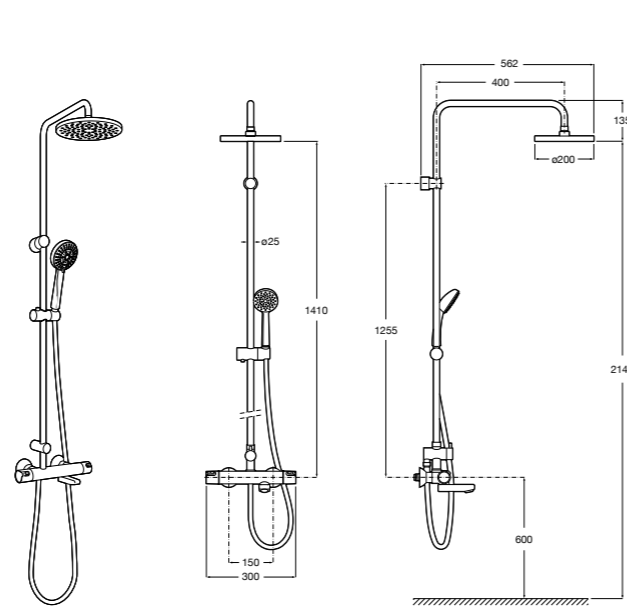

Victoria-T

5A2718C00* Душевая стойка со смесителем и термостатом для ванны и душа. С поворотным изливом. Включает: верхний душ диаметром 200 мм, ручной душ диаметром 100 мм с одним режимом напора воды, гибкий металлический шланг 1,7 м и держатель с возможностью регулировки наклона и высоты.

Размеры в мм
*до окончания складских запасов