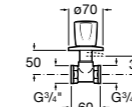

Brava

5A1630C00 Встраиваемый вентиль. 3/4". Синий указатель (холодная).
5A0630C00 Встраиваемый вентиль. 3/4". Красный указатель (горячая).