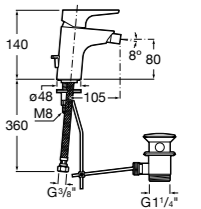

Atlas

5A6090C00 Смеситель для биде с регулятором направления потока, донным клапаном и гибкой подводкой.