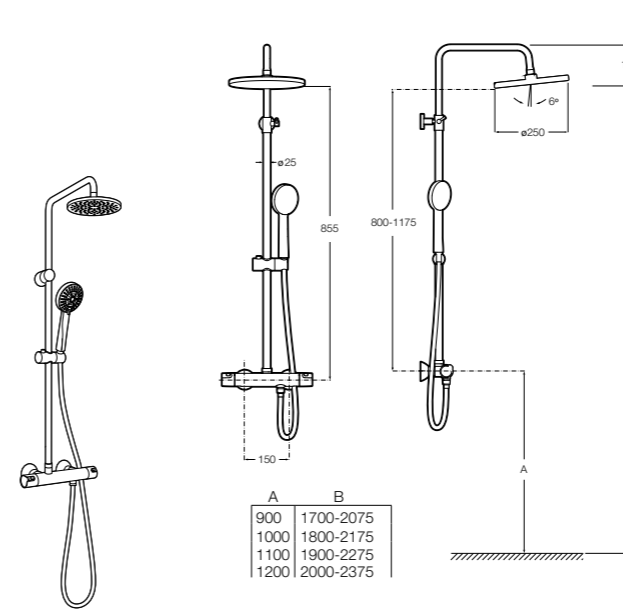

Victoria-T Basic

5A9F18C00 Душевая стойка со смесителем-термостатом. Включает верхний душ диаметром 250 мм, ручной душ диаметром 100 мм с одним режимом напора воды, гибкий металлический шланг 1,7 м и держатель с возможностью регулировки наклона и высоты.