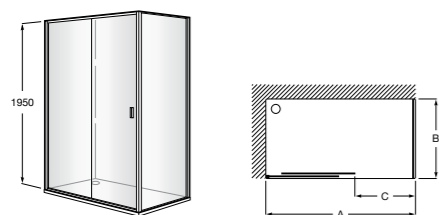

Victoria Standard L2-E + LF

Фронтальное расположение с 1 раздвижной створкой + 1 фиксированной створкой + 1 фиксированный боковой элемент.

	Ширина (A)	Открытие (C)
L2-E	A	
AM18610012	1000	390
AM18611012	1100	415
AM18612012	1200	465
AM18613012	1300	515
AM18614012	1400	565
AM18615012	1500	615
AM18616012	1600	665
LF (B)	B	
AM18707012M	700	
AM18707512M	750	
AM18708012M	800	
AM18709012M	900	

Размеры в мм