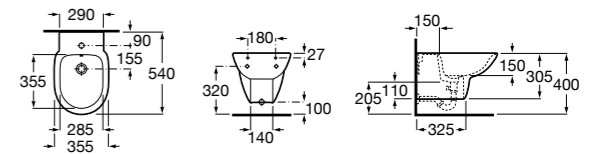

Debba Round ©

357999000 Подвесное биде без крышки. Смеситель не входит в комплект. Для установки подвесных биде необходима совместимая система инсталляции Rosa.

806B2000B Крышка для биде с креплениями из нержавеющей стали. Материал SUPRALIT®.

Размеры в мм