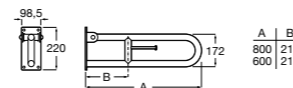

Доступность / аксессуары / поручни откидные / с держателем для бумаги

Access Comfort

1. **816934001** COMFORT - Поручень откидной с держателем для туалетной бумаги. Поверхность из полированной нержавеющей стали.
2. **816935001** COMFORT - Поручень откидной с держателем для туалетной бумаги. Поверхность из полированной нержавеющей стали.
3. **816934002** COMFORT - Поручень откидной с держателем для туалетной бумаги. Поверхность из нержавеющей стали, сатин.
4. **816935002** COMFORT - Поручень откидной с держателем для туалетной бумаги. Поверхность из нержавеющей стали, сатин.
5. **816916009** COMFORT - Поручень откидной с держателем для туалетной бумаги. Цвет: белый винил.
6. **816935009** COMFORT - Поручень откидной с держателем для туалетной бумаги. Цвет: белый винил.