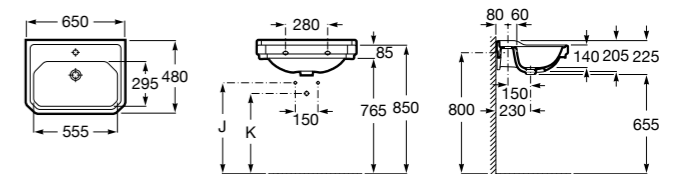

Dama Retro

320321001 Настенная керамическая раковина. Пьедестал и смеситель не входят в комплект.

331325001 Пьедестал для керамической раковины.

Dama

327782000 Настенная керамическая раковина. Смеситель не входит в комплект.

337470000 Пьедестал для керамической раковины.

337471000 Полупьедестал для керамической раковины.

Meridian

327240000 Настенная керамическая раковина. Смеситель не входит в комплект.

335240000 Пьедестал для керамической раковины.

337241000 Полупьедестал для керамической раковины.

Victoria

325391.0 Настенная керамическая раковина. Смеситель не входит в комплект.

337390000 Пьедестал для керамической раковины.

33739200Y Полупьедестал для керамической раковины.

Hall

327621000 Настенная или накладная керамическая раковина. Смеситель не входит в комплект.

337621000 Полупьедестал для керамической раковины.

Размеры в мм

Carmen

3270A1.0 Настенная керамическая раковина под пьедестал с установочным комплектом и одним отверстием под смеситель. Смеситель и пьедестал не входят в комплект.

3270A1.3 Настенная керамическая раковина под пьедестал с установочным комплектом и тремя отверстиями под смеситель. Смеситель и пьедестал не входят в комплект.

3370A0.0 Керамический пьедестал для раковины. Монтажный комплект не входит.

Debba

325993000 Настенная керамическая раковина. Смеситель не входит в комплект.

33799000Y Пьедестал для керамической раковины.

33799100Y Полупьедестал для керамической раковины.

The Gap Original

327473000 Настенная керамическая раковина. Смеситель не входит в комплект.

337470000 Пьедестал для керамической раковины.

337471000 Полупьедестал для керамической раковины.

Dama

327783000 Настенная керамическая раковина. Смеситель не входит в комплект.