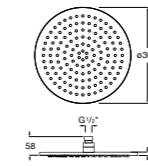

#### Raindream

**5B2450C00** Квадратная душевая насадка. Хромированная нержавеющая сталь. Кронштейн покупается отдельно.

Размеры в мм