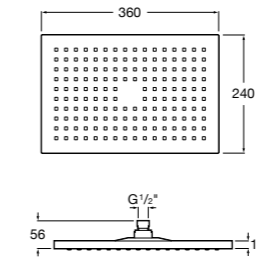

Rainsense

5B4050.0 Квадратная душевая насадка. Покрытие Everlux. Кронштейн покупается отдельно.

Rainsense

5B3050C00 Прямоугольная душевая насадка. Хромированный ABS-пластик. Кронштейн покупается отдельно.