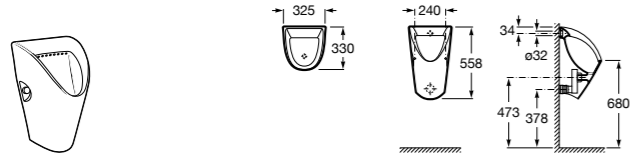

Общественные пространства / писсуары / разделители

Chic

35945J000 Писсуар с задним подводом воды. Включает в комплект: систему крепления, сифон и сливную крышку.

35945L000 Писсуар с верхним подводом воды. Включает в комплект: систему крепления, сифон и сливную крышку.