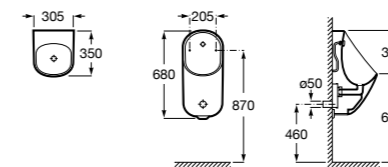

Proton

3590J3000 Электронный писсуар с задним подводом воды, безободковый, питание от батареек.

Proton

3590J2000 Электронный писсуар с задним подводом воды, безободковый, питание от сети, 230V.

Site

359605000 Писсуар с задним подводом воды. В комплект входит: сифон, патрубок и сливная крышка.

359607001 Писсуар с верхним подводом воды. В комплект входит: сифон, патрубок и сливная крышка. Может использоваться с настенным сливом Mural.

359607000 Писсуар с верхним подводом воды. В комплект входит: сифон, патрубок и сливная крышка.

Euret

35945E000 Электронный писсуар с задним подводом воды, питание от 4 щелочных батареек 1,5 V LRG (AA). Включает: запорный кран, комплект для фиксации сифона, сливную пробку, гибкий источник питания и электронный приемник-передатчик.

35945M000 Электронный писсуар с задним подводом воды, питание от сети 230 V. Включает: запорный кран, сифон, крепежный комплект, сливную пробку, гибкий источник питания и электронный приемник-передатчик.

Euret

35945F000 Писсуар с задним подводом воды. Включает в комплект: патрубок, сифон, крепежный комплект и сливную пробку.

35945H000 Писсуар с верхним подводом воды. Включает в комплект: патрубок, сифон, крепежный комплект и сливную пробку.

Spun

353148000 Писсуар с задним подводом воды с крышкой. Включает в себя: систему крепления, сливной сифон и шланг 1/2" с заглушкой.

353147000 Писсуар с задним подводом воды без крышки. Включает в себя: систему крепления, сливной сифон и шланг 1/2" с заглушкой.

353149000 Писсуар с верхним подводом воды без крышки. Включает в себя: систему крепления, сливной сифон и шланг 1/2" с заглушкой.