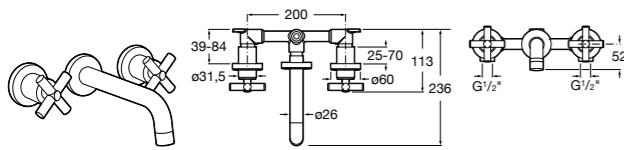

**Смесители для раковин / встраиваемые /  
двухвентильные**

**Insignia**
**5A453AC00** Встраиваемый смеситель для раковины.

**Loft**
**5A4743C00** Встраиваемый в стену смеситель для раковины с изливом 190 мм.