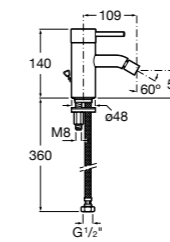

Lanta

5A6111C00 Смеситель для биде с регулятором направления потока, цепочкой и гибкой подводкой.