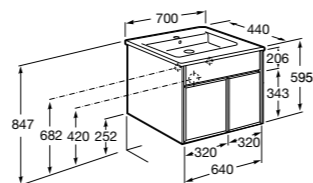

Up

1. **ZRU9303011** Мебельный модуль белый глянцевый.
   327471000 Раковина The Gap Original 700.