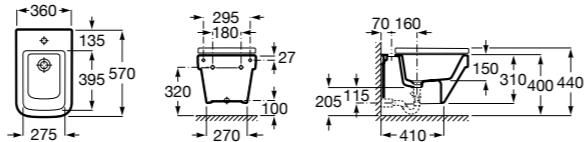

Meridian

357245000 Подвесное биде без крышки. Смеситель не входит в комплект.

8062A2..B Крышка для биде с механизмом «мягкое закрывание». Материал SUPRALIT®. ©

8062A0..B Крышка для биде с креплениями из нержавеющей стали. Материал SUPRALIT®. ©

Dama

357788000 Подвесное биде со скрытым креплением.

806782004 Крышка для биде с механизмом «мягкое закрывание».

806780004 Крышка для биде.