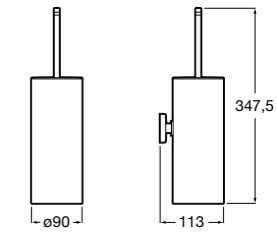

Victoria

816666001 Настенный держатель для щетки. Крепление на болты или клей.