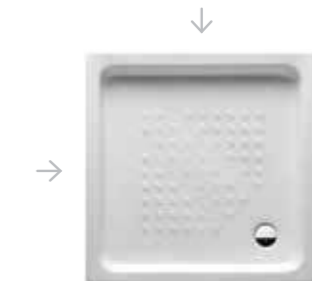

КЕРАМИКА

Italia
762

00

3740HN000	900 x 900 x 80
3740HJ000	800 x 800 x 80
3740HK000	700 x 700 x 80