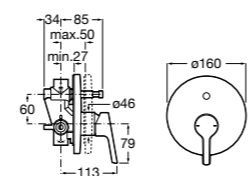

Malva

5A063BC00 Встраиваемый смеситель для ванны-душа с переключателем потока.