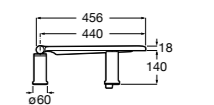

Сиденье на ножках

Access Comfort

1. **801B60001** Детские сиденья для унитаза и сиденье на ножках.

Сиденья и крышки для унитазов, снятых с производства

America

1. **801492..4** Сиденье и крышка с механизмом «мягкое закрытие» для унитаза.
2. **801492M14** Сиденье и крышка с механизмом «мягкое закрытие» для унитаза.
3. **801490..4** Сиденье и крышка для унитаза.
4. **801490M14** Сиденье и крышка для унитаза.