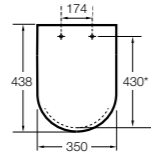

Inspira Square

1. **801532..B** SQUARE - Сиденье и крышка с механизмом «мягкое закрытие» для унитаза. Материал SUPRALIT®.