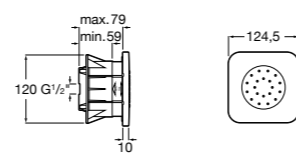

#### Форсунка Square

**5B3778C00** SQUARE - Душевая форсунка с изменяемым углом потока. Хром.