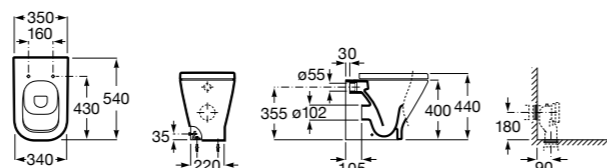

The Gap Square

347737000	Чаша унитаза Rimless.
801472004	Сиденье и крышка с механизмом «мягкое закрывание» для унитаза.
801470004	Сиденье и крышка для унитаза.
801472001	Сиденье и крышка тонкие с механизмом «мягкое закрывание» и быстрого снятия для унитаза.
801472003	Сиденье и крышка для унитаза.