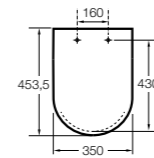

#### The Gap Square

- 801470..4** Сиденье и крышка для унитаза.
- 801472..4** Сиденье и крышка с механизмом «мягкое закрытие» для унитаза.