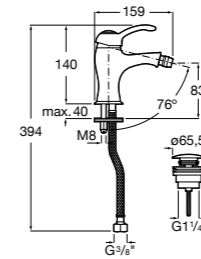

Carmen

5A604BC00 Смеситель для биде с регулятором направления потока, гладким корпусом, донным клапаном click-clack и гибкой подводкой.