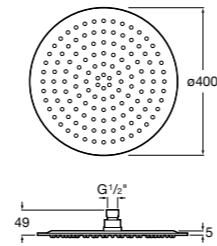

Душевые насадки / встраиваемые

Raindream

5B3150C00 Круглая душевая насадка. Хромированная нержавеющая сталь. Крепится к потолку.

Raindream

5B3250C00 Квадратная душевая насадка. Хромированная нержавеющая сталь. Крепится к потолку.

Raindream

5B2650C00 Круглая душевая насадка. Хромированная нержавеющая сталь. Кронштейн покупается отдельно.

Raindream

5B2750C00 Квадратная душевая насадка. Хромированная нержавеющая сталь. Кронштейн покупается отдельно.

Raindream

5B2550C00 Круглая душевая насадка. Хромированная нержавеющая сталь. Кронштейн покупается отдельно.

Душевые насадки / крепление к потолочному или настенному держателю

Raindream

5B2850C00 Квадратная душевая насадка. Хромированная нержавеющая сталь. Кронштейн покупается отдельно.

Raindream

5B2450C00 Квадратная душевая насадка. Хромированная нержавеющая сталь. Кронштейн покупается отдельно.

Размеры в мм

Rainsense

5B3950.0 Круглая душевая насадка. Покрытие Everlux. Кронштейн покупается отдельно.

Rainsense

5B4050.0 Квадратная душевая насадка. Покрытие Everlux. Кронштейн покупается отдельно.

Rainsense

5B3050C00 Прямоугольная душевая насадка. Хромированный ABS-пластик. Кронштейн покупается отдельно.

Rainsense

5B2250C00 Круглая душевая насадка. Хромированный ABS-пластик. Кронштейн покупается отдельно.

Размеры в мм

Rainsense

5B2350C00 Квадратная душевая насадка. Хромированный ABS-пластик. Кронштейн покупается отдельно.

Rainsense

5B2950C00 Круглая душевая насадка. Хромированная нержавеющая сталь. Кронштейн покупается отдельно.

5B2150C00 Круглая душевая насадка. Хромированный ABS-пластик. Кронштейн покупается отдельно.

Rainsense

5B3350C00 Круглая душевая насадка. Хромированный ABS-пластик.

Stella