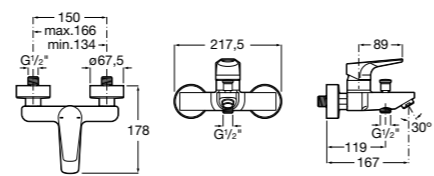

Lanta

5A0211C00 Монтируемый на стену смеситель для ванны-душа с автоматическим переключателем потока.

Atlas

5A0290C0M Монтируемый на стену смеситель для ванны-душа с автоматическим переключателем потока.

Размеры в мм