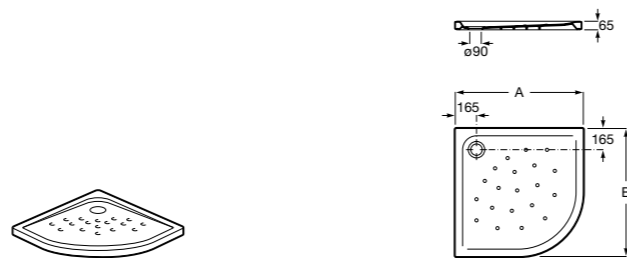

**Керамические душевые поддоны**

**Malta Walk-In**

Керамический душевой поддон с противоскользящим покрытием и с платформой венге.

373524000

**Malta**

Керамический душевой поддон.

	A	B	C	D
373516000	1200	800	65	180
373517000	1000	800	65	180
373505000	1200	750	65	175
373506000	1000	750	65	170
37450C000	1200	700	65	175
37450D000	1000	700	65	170
37450E000	900	700	65	170
373513000	1200	700	80	175
373512000	1000	700	80	170
373519000	900	700	80	170