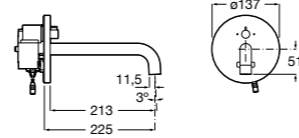

Fluent

5A4A24C00 Кран для раковины с аэратором. Подвод одной воды. Ограничитель расхода 5 л/мин.

Avant

5A7979C00 Кран для раковины, встраиваемый в стену, с длинным изливом, 190 мм. С аэратором.

Fluent

5A4B24C00 Кран для раковины с аэратором. Подвод одной воды. Ограничитель расхода 5 л/мин.

Avant

5A7879C00 Кран для раковины, встраиваемый в стену, с длинным изливом, 150 мм. С аэратором.

Смесители для раковины / встраиваемые / электронные

Avant

5A4279C00 Кран для раковины с аэратором. Подвод одной воды.

Sentronic-E

5A4602C00 Электронный смеситель для раковины, монтируемый на стену. Питание от сети 230 V. Включает источник питания. Необходимо укомплектовать 525874603.

525874603 Внутренняя часть электронного смесителя для раковины, монтируемого в стену. Питание от сети 230 V.

Краны для раковины / монтируемые на стену / порционно-нажимные

Instant

5A7877C00 Монтируемый на стену кран для раковины. С аэратором.

Смесители для раковины / встраиваемые / электронные

Instant Care

5A7977C00 CARE - Монтируемый на стену кран для раковины. С аэратором.

Loft-E

5A3543C00 Встраиваемый электронный смеситель для раковины с сенсором приближения. Питание от четырех щелочных батареек 1,5 V LRG (AA). С блоком предварительного смешивания горячей и холодной воды.

5A3643C00 Встраиваемый электронный смеситель для раковины с сенсором приближения. Питание от сети 230 V. Включает источник питания. С блоком предварительного смешивания горячей и холодной воды.

5A5643C00 Встраиваемый электронный смеситель для раковины с сенсором приближения. Питание от четырех щелочных батареек 1,5 V LRG (AA). Подвод одной воды.