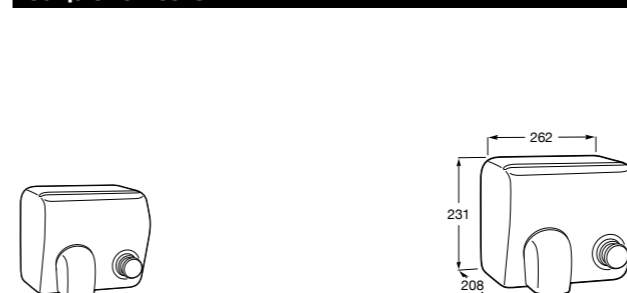

**817405001** Диспенсер для жидкого мыла с нажимной кнопкой. 1,25 л. Глянцевая отделка. ☹

**817405002** Диспенсер для жидкого мыла с нажимной кнопкой. 1,25 л. Отделка сталь-сатин.

**Общественные пространства / аксессуары для зон общего пользования**