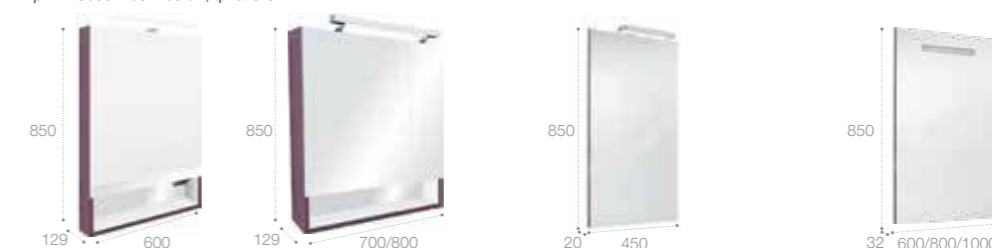

### Зеркальный шкаф

LED-светильник, блок с розеткой, включение от общего выключателя  
 Стр. 252

Арт. ZRU9302748 60 см, белый матовый  
 Арт. ZRU9302885 60 см, белый глянец  
 Арт. ZRU9302751 60 см, фиолетовый  
 Арт. ZRU9302749 70 см, белый матовый  
 Арт. ZRU9302886 70 см, белый глянец  
 Арт. ZRU9302752 70 см, фиолетовый  
 Арт. ZRU9302750 80 см, белый матовый  
 Арт. ZRU9302887 80 см, белый глянец  
 Арт. ZRU9302753 80 см, фиолетовый