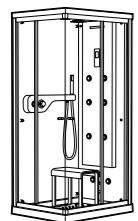

Zen Club

1. **2H0429000** CLUB - Кабина с гидромассажем, правая (панель с форсунками справа).
   2H0428000 CLUB - Кабина с гидромассажем, левая (панель с форсунками слева).
   2H0425000 CLUB - Кабина с гидромассажем, правая (панель с форсунками справа).
   2H0424000 CLUB - Кабина с гидромассажем, левая (панель с форсунками слева).
   2H0432000 Сиденье.