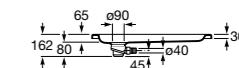

Easy STA

Акриловый душевой поддон с противоскользящим покрытием. Включает сливной комплект.

	A	B
276081000	900	900
276080000	800	800
276079000	750	750