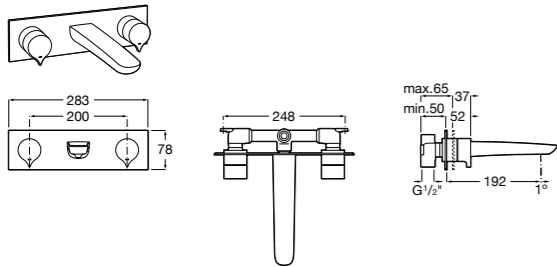

**Смесители для раковин / встраиваемые /  
двухвентильные**

**Insignia**
**5A453AC00** Встраиваемый смеситель для раковины.

**Loft**
**5A4743C00** Встраиваемый в стену смеситель для раковины с изливом 190 мм.