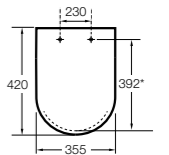

Dama compacto

80178B..4 Сиденье и крышка для укороченного унитаза.
80178C..4 Сиденье и крышка с механизмом «мягкое закрытие».