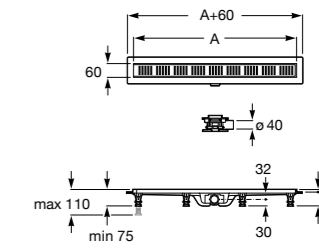

Malta

Керамический душевой поддон.

	A	B	C	D
373516000	1200	800	65	180
373517000	1000	800	65	180
373505000	1200	750	65	175
373506000	1000	750	65	170
37450C000	1200	700	65	175
37450D000	1000	700	65	170
37450E000	900	700	65	170
373513000	1200	700	80	175
373512000	1000	700	80	170
373519000	900	700	80	170

Malta

Угловой керамический душевой поддон.

	A	B	Rad
37450A000	1000	1000	504
37450B000	900	900	504

Italia

Прямоугольный керамический душевой поддон.

	A	B	C	D
3740HP000	1200	800	80	170
3740HS000	1000	800	80	170
3740HG000	1400	700	80	170
3740HR000	1200	700	80	170
3740HT000	1000	700	80	170
3740HU000	900	720	80	170

Italia

Угловой керамический душевой поддон.

	A	B	C	D	Rad
3740HL000	900	900	80	625	550
3740HM000	800	800	80	525	550

Сливы для керамических душевых поддонов

Сливы ультраплоские

27L026000	высота: 60 мм
27L018000	высота: 80 мм

Сливы

506404400	Слив Ø 90 для душевых поддонов.
P0005900R	Слив Ø 65 для душевых поддонов.
506404500	Слив Ø 52 для душевых поддонов.

Italia

Квадратный керамический душевой поддон.

	A	B
3740NH000	900	900
3740NJ000	800	800
3740NK000	700	700

Сливные системы In-Drain

In-Drain Channel

IN-DRAIN CHANNEL - Сливной комплект с прокладкой из геотекстиля.

	A	B
276091000	950 x 50	990 950
276153000	850 x 50	890 850
276090000	750 x 50	790 750
276089000	650 x 50	690 650

In-Drain X3

IN-DRAIN X3 - Сливной комплект с прокладкой из геотекстиля. Реверсивная керамическая панель (не входит в комплект).

	A	B
276131000	950 x 50	990 950
276130000	850 x 50	890 850
276129000	750 x 50	790 750
276128000	650 x 50	690 650

Plate X1

PLATE X1 - Крышка сливного отверстия, совместима с In-Drain Channel.

	A	B
276095000	950 x 50	990 950
276155000	850 x 50	890 850
276094000	750 x 50	790 750
276093000	650 x 50	690 650

Plate X2

PLATE X2 - Крышка с решёткой для сливного отверстия, совместима с In-Drain Channel.