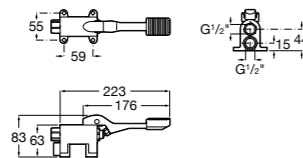

### Fluent

**5A9B24C00** Наружный смывной кран для писсуара.