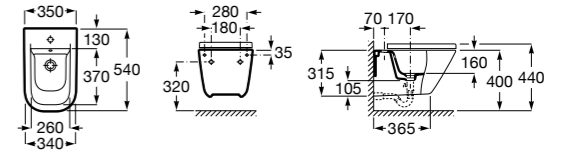

The Gap Square

357476000 Подвесное биде без крышки. Включает: комплект скрытого крепления. Смеситель не входит в комплект.

806472004 Крышка для биде с механизмом «мягкое закрывание».

806470004 Крышка для биде.