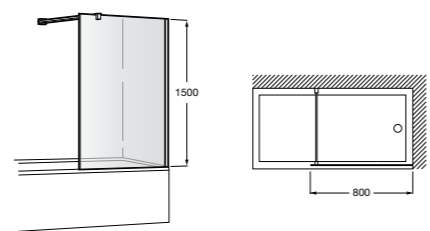

Victoria Standard B1H

B1HF - Фронтальное расположение. 1 распашной элемент. Прозрачное стекло. Компенсация 25 мм.

	Ширина
AM19408512	850