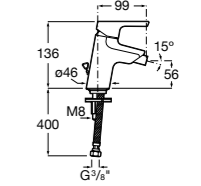

Malva

5A613BC00 Смеситель для биде с регулятором направления потока, цепочкой и гибкой подводкой.