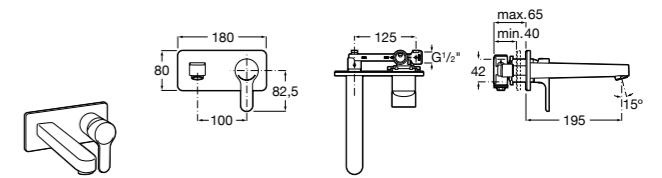

L20
5A3L09C00 Встраиваемый смеситель для раковины. Для установки вместе с арт. 525220603.
525220603 Универсальный монтажный блок для встраиваемого смесителя для раковины.