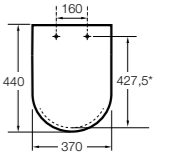

#### Dama

**801782..4** Сиденье и крышка с механизмом «мягкое закрытие» для унитаза.  
**801780..4** Сиденье и крышка для унитаза.