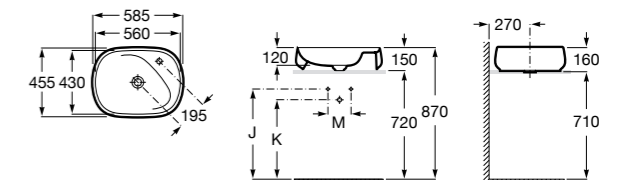

The Gap Square ®

3270Y2000 Накладная керамическая раковина. Смеситель не входит в комплект.