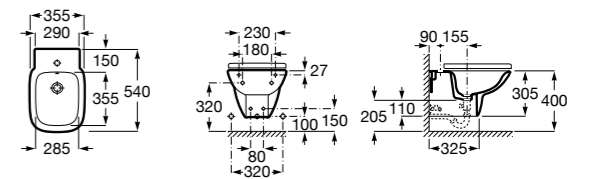

### Debba Square

**355995000** Подвесное биде без крышки. Смеситель не входит в комплект.

**8069D2004** Крышка для биде с механизмом «мягкое закрывание».

**8069D0004** Крышка для биде.

**8069D200B** Крышка для биде с механизмом «мягкое закрывание».