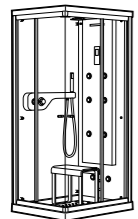

Душевые ограждения

Кабины с гидромассажем