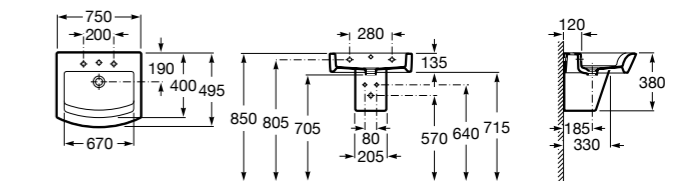

Hall

32762G000 Настенная или накладная керамическая раковина. Смеситель не входит в комплект.

337621000 Полупьедестал для керамической раковины.