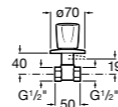

Brava

5A1530C00 Встраиваемый вентиль. 1/2". Синий указатель (холодная).
5A0530C00 Встраиваемый вентиль. 1/2". Красный указатель (горячая).