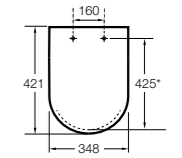

Debbi Square ©

1. **8019D200B** SQUARE - Сиденье и крышка с механизмом «мягкое закрытие» для унитаза. Материал SUPRALIT®.
2. **8019D000B** SQUARE - Сиденье и крышка с креплениями из нержавеющей стали для унитаза. Материал SUPRALIT®.

Inspira Square

1. **801532..B** SQUARE - Сиденье и крышка с механизмом «мягкое закрытие» для унитаза. Материал SUPRALIT®.

Debbi Round ©

1. **801B2200B** Сиденье и крышка с механизмом «мягкое закрытие» для унитаза. Материал SUPRALIT®.
2. **801B2000B** Сиденье и крышка с креплениями из нержавеющей стали для унитаза. Материал SUPRALIT®.

Inspira Round

1. **801522..B** ROUND - Сиденье и крышка с механизмом «мягкое закрытие» для унитаза. Материал SUPRALIT®.

Hall

1. **801620..4** Сиденье и крышка с креплениями из нержавеющей стали для укороченного унитаза.
2. **801622..4** Сиденье и крышка с механизмом «мягкое закрытие».

Inspira Round compacto

1. **80152C..B** ROUND - Сиденье и крышка с механизмом «мягкое закрытие» для унитаза-компакт. Материал SUPRALIT®.

Hall

1. **80162B..4** Сиденье и крышка с креплениями из нержавеющей стали для унитаза.
2. **80162C..4** Сиденье и крышка с механизмом «мягкое закрытие» для унитаза.

Meridian-N ©

1. **8012A2..B** Сиденье и крышка с механизмом «мягкое закрытие» для унитаза.
2. **8012A0..B** Сиденье и крышка с креплениями из нержавеющей стали для унитаза.

Happening infantil

1. **801116..4** Сиденье и крышка с механизмом «мягкое закрытие» для унитаза.

Meridian-N Compacto ©

1. **8012AC..B** Сиденье и крышка с креплениями из нержавеющей стали и механизмом «мягкое закрытие» для укороченного унитаза.
2. **8012AB..B** Сиденье и крышка с креплениями из нержавеющей стали для укороченного унитаза.

Meridian-N Comfort ©