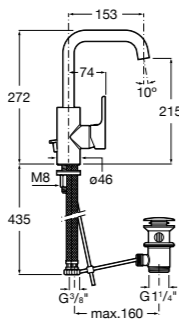

Смесители для раковин / встраиваемые / однорычажные

L20
5A4009C00 Смеситель со средней высотой излива, гибкой подводкой. Cold start.