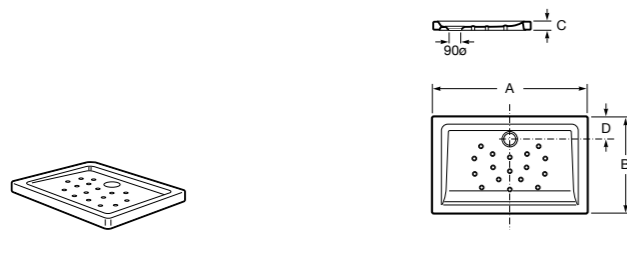

**Керамические душевые поддоны**

**Malta Walk-In**

Керамический душевой поддон с противоскользящим покрытием и с платформой венге.

373524000

**Malta**

Керамический душевой поддон.

	A	B	C	D
373516000	1200	800	65	180
373517000	1000	800	65	180
373505000	1200	750	65	175
373506000	1000	750	65	170
37450C000	1200	700	65	175
37450D000	1000	700	65	170
37450E000	900	700	65	170
373513000	1200	700	80	175
373512000	1000	700	80	170
373519000	900	700	80	170