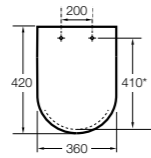

Inspira Round compacto

1. **80152C..B** ROUND - Сиденье и крышка с механизмом «мягкое закрытие» для унитаза-компакт. Материал SUPRALIT®.