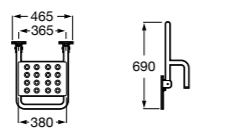

Voylet

818001000 Физиологическая подставка для ног.