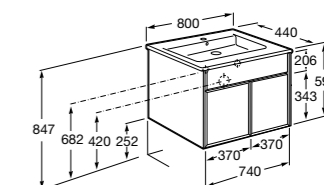

Up

ZRU9303012	Мебельный модуль белый глянцев.
327470000	Раковина The Gap Original 800.