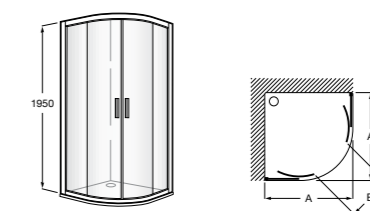

Душевые ограждения / 2 стены / угловые / раздвижные двери

Ura Standard MR

MR - Угловой душ с 2 раздвижными элементами + 2 фиксируемых элемента. Прозрачное стекло, профиль цвета – блестящий хром. Предел до стены в открытом виде 25 мм. Включает обработку Maxiclean.

	Ширина (A)	Открытие (B)
AM16608012M	800 (R.500)	435
AM16609012M	900 (R.500)	465