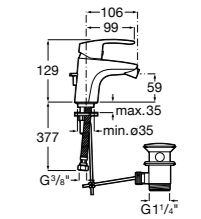

Monodin-N

5A6098C00 Смеситель для биде с регулятором направления потока, донным клапаном и гибкой подводкой.