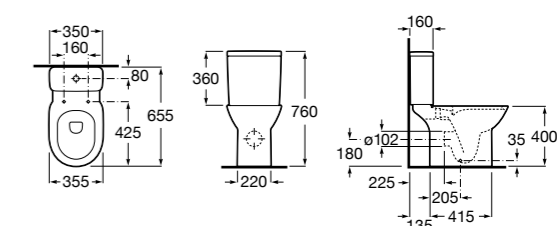

### Debba Square

<b>342998000</b>	Чаша унитаза с вертикальным выпуском. Включен установочный комплект (A).
<b>34299700Y</b>	Чаша унитаза с горизонтальным выпуском. Включен установочный комплект (B).
<b>341990000</b>	Бачок с механизмом двойного смыва 4,5/3 литра с боковым подводом воды. Включен установочный комплект, механизм для подвода воды и механизм смыва.
<b>34199100Y</b>	Бачок с механизмом двойного смыва 4,5/3 литра с нижним подводом воды. Включен установочный комплект, механизм для подвода воды и механизм смыва.
<b>8019D0004</b>	Сиденье и крышка с креплениями из нержавеющей стали для унитаза. ©
<b>8019D0004</b>	Сиденье и крышка с креплениями из нержавеющей стали для унитаза.
<b>8019D2003</b>	Сиденье и крышка тонкие с механизмом «мягкое закрывание» и быстрое снятие для унитаза.
<b>ZRU930282B</b>	Сиденье и крышка с механизмом «мягкое закрывание» и быстрое снятие для унитаза.
<b>8019D2005</b>	Сиденье и крышка для унитаза.