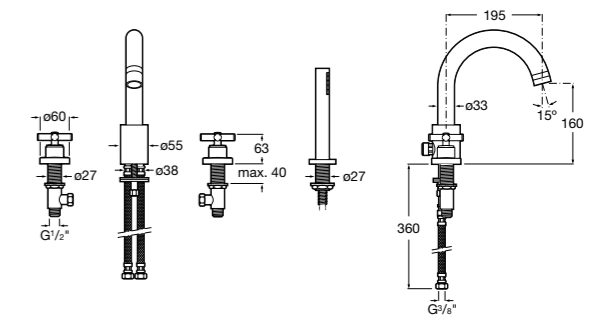

Pals ©

5A986DC00 Монтируемый на край ванны смеситель для ванны-душа с центральным изливом, с переключателем и душевой лейкой.