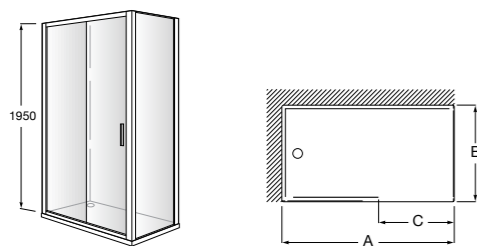

Ura Standard L2-E + LF-C

L2-E - Фронтальное расположение. 1 раздвижной элемент + 1 фиксированный элемент для установки между стенами или 1 боковым фиксированным элементом LF. Прозрачное стекло, цвет профиля: блестящее серебро. Предел до стены в открытом виде 25 мм.

LF - Фиксированный боковой элемент для установки с элементами L2-E или L4-E. Прозрачное стекло.

	Ширина (A)	Открытие (C)
L2-E	A	
AM16210012M	1000	370
AM16211012M	1100	420
AM16212012M	1200	470
AM16213012M	1300	520
AM16214012M	1400	570
AM16215012M	1500	620
AM16216012M	1600	670
LF (B)	B	
AM16407012M	700	
AM16407512M	750	
AM16408012M	800	
AM16409012M	900