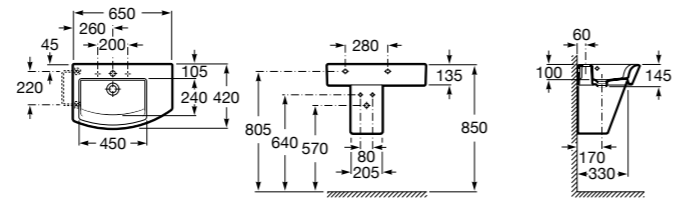

Hall

327620000 Настенная или накладная керамическая раковина. Смеситель не входит в комплект.

Element

327570000 Настенная или накладная керамическая раковина. Смеситель не входит в комплект.

Fontana

327877000 Настенная или накладная керамическая раковина. Смеситель не входит в комплект.

Diverta

32711G000 Накладная керамическая раковина. Смеситель не входит в комплект.

The Gap Square ®

3270MN000 Накладная керамическая раковина. Смеситель не входит в комплект.

Размеры в мм

The Gap Square ®

3270Y2000 Накладная керамическая раковина. Смеситель не входит в комплект.

Beyond

3270B8..0 Накладная раковина из материала FINECERAMIC®. Универсальный выпуск с керамической крышкой Ø 72 мм. Смеситель не входит в комплект.

Adora

327203000 Встраиваемая сверху керамическая раковина. Смеситель не входит в комплект.

The Gap Round ®

3270Y0000 Накладная керамическая раковина. Смеситель не входит в комплект.

The Gap Round ®

3270Y1000 Накладная керамическая раковина. Смеситель не входит в комплект.

Размеры в мм