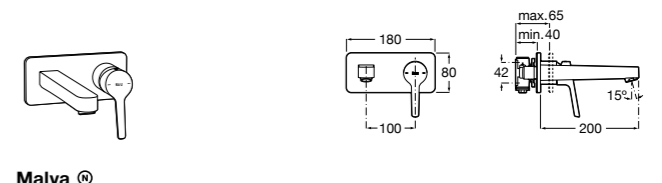

**Pals**  
**5A356DC00** Встраиваемый смеситель для раковины.  
**525220603** Универсальный монтажный блок для встраиваемого смесителя для раковины.

**Malva**  
**5A3L3BC00** Встраиваемый смеситель для раковины.  
**525220603** Универсальный монтажный блок для встраиваемого смесителя для раковины.