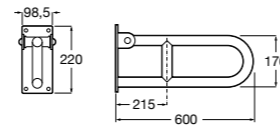

Access Comfort / Pro

1. **816932001** COMFORT - Поручень откидной для людей с ограниченными возможностями. Цвет: нержавеющая сталь.
2. **816908009** COMFORT - Поручень откидной для людей с ограниченными возможностями. Цвет: белый винил.
3. **816932002** COMFORT - Поручень откидной для людей с ограниченными возможностями. Цвет: нержавеющая сталь, сатин.
4. **816960009** PRO - Поручень откидной для людей с ограниченными возможностями. Цвет: белый винил.
5. **816985009** PRO - Поручень откидной для людей с ограниченными возможностями, антибактериальное покрытие.