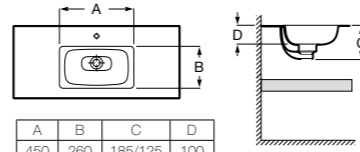

A	B	C	D
450	260	185/125	100
550	310	205/145	120