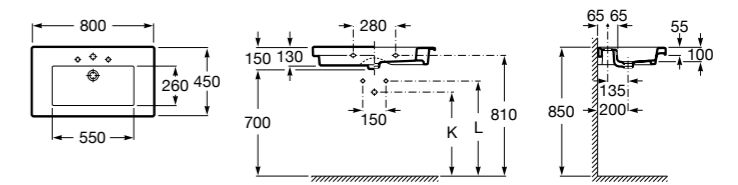

Prisma

327545000 Настенная или накладная керамическая раковина. Смеситель не входит в комплект.