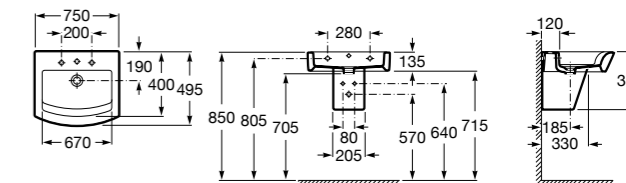

Раковины накладные

Hall

32762G000 Настенная или накладная керамическая раковина. Смеситель не входит в комплект.