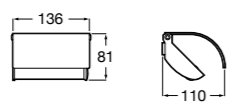

Hotel's Classic

815437001 Держатель для туалетной бумаги с крышкой.