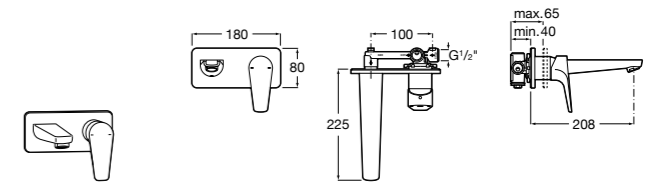

Atlas
5A3590C00 Встраиваемый смеситель для раковины. Для установки вместе с арт. 525220603.
525220603 Универсальный монтажный блок для встраиваемого смесителя для раковины.