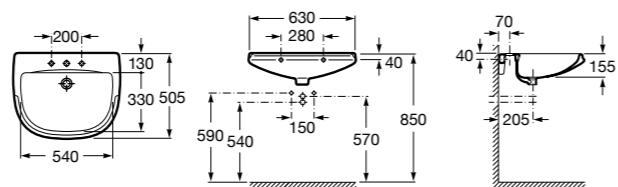

Dama Retro

1. **320322001** Настенная керамическая раковина. Пьедестал и смеситель не входят в комплект.
   331325001 Пьедестал для керамической раковины.