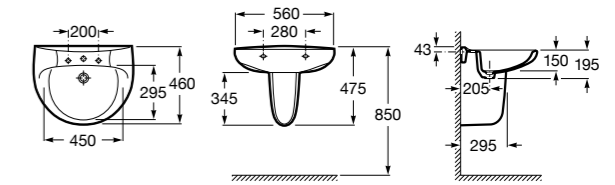

Victoria

1. **32739300Y** Настенная керамическая раковина. Смеситель не входит в комплект.
   337390000 Пьедестал для керамической раковины.
   33739200Y Полупьедестал для керамической раковины.