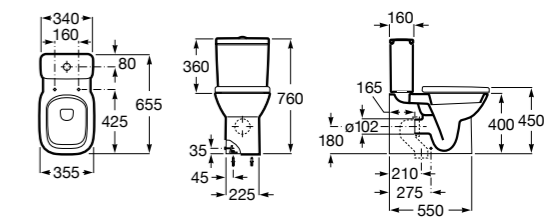

The Gap Square

342479000	Чаша унитаза Rimless с двойным выпуском.
341471000	Бачок с механизмом двойного смыва 4,5/3 литра с боковым подводом воды. Включен установочный комплект, механизм для подвода воды и механизм смыва.
34147000Y	Бачок с механизмом двойного смыва 4,5/3 литра с нижним подводом воды. Включен установочный комплект, механизм для подвода воды и механизм смыва.
801472004	Сиденье и крышка с механизмом «мягкое закрывание» для унитаза.
801470004	Сиденье и крышка для унитаза.
801472003	Сиденье и крышка для унитаза.
801472001	Сиденье и крышка тонкие с механизмом «мягкое закрывание» и быстрое снятие для унитаза.

The Gap Square

342477000	Чаша унитаза с горизонтальным выпуском.
342478000	Чаша унитаза с вертикальным выпуском.
341471000	Бачок с механизмом двойного смыва 4,5/3 литра с боковым подводом воды. Включен установочный комплект, механизм для подвода воды и механизм смыва.
34147000Y	Бачок с механизмом двойного смыва 4,5/3 литра с нижним подводом воды. Включен установочный комплект, механизм для подвода воды и механизм смыва.
801472004	Сиденье и крышка с механизмом «мягкое закрывание» для унитаза.
801470004	Сиденье и крышка для унитаза.
801472003	Сиденье и крышка для унитаза.
801472001	Сиденье и крышка тонкие с механизмом «мягкое закрывание» и быстрое снятие для унитаза.

The Gap Round

3420N8000	Чаша унитаза Rimless с двойным выпуском.
3410N1000	Бачок с механизмом двойного смыва 4,5/3 литра с боковым подводом воды и механизмом для двойного смыва.
3410N0000	Бачок с механизмом двойного смыва 4,5/3 литра с нижним подводом воды и механизмом для двойного смыва.
801D12001	Сиденье и крышка с механизмом «мягкое закрывание» для унитаза.
801D10001	Сиденье и крышка для унитаза.
801D12003	Сиденье и крышка для унитаза.