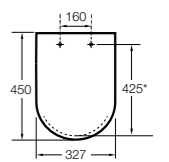

Dama Retro

801327..4 Сиденье и крышка со съемными креплениями.