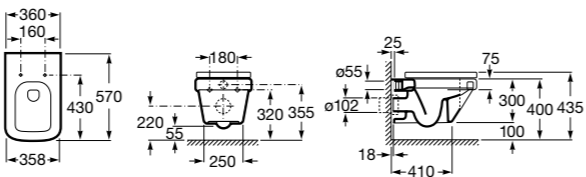

### Dama

**357788000** Подвесное биде со скрытым креплением.

**806782004** Крышка для биде с механизмом «мягкое закрывание».

**806780004** Крышка для биде.