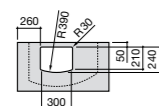

### Hall Asimetrico

- 327620000** Настенная или накладная керамическая раковина. Смеситель не входит в комплект.  
**337621000** Полупьедестал для керамической раковины.