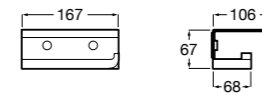

Record ®

817665001 Держатель для туалетной бумаги с крышкой.