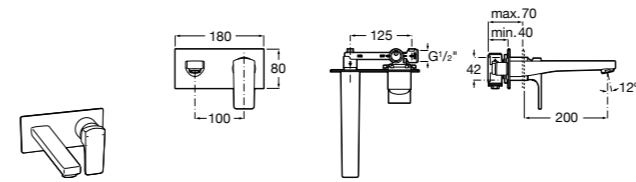

L90
5A3L20C00 Встраиваемый смеситель для раковины. Для установки вместе с арт. 525220603.
525220603 Универсальный монтажный блок для встраиваемого смесителя для раковины.