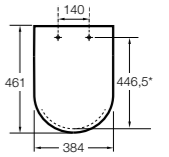

Beyond

801B82..B Сиденье и крышка с механизмом «мягкое закрытие» для унитаза. Материал SUPRALIT®