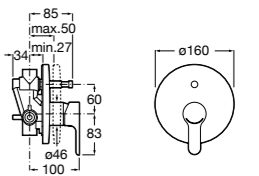

Cala

5A066EC00 Встраиваемый смеситель для ванны-душа с переключателем потока.