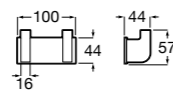

Superinox

Полотенцедержатель.

	A
817308002	600
817307002	400

Record ®

A817661001 Двойной крючок.