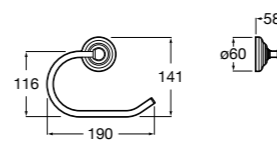

## Rubik

**816850001** Держатель для туалетной бумаги без крышки. Хром. Крепление на болты или клей.  
**816850024** Держатель для туалетной бумаги без крышки. Черный цвет. Крепление на болты или клей. ©