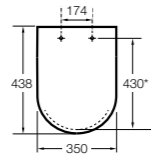

Debbi Round ©

1. **801B2200B** Сиденье и крышка с механизмом «мягкое закрытие» для унитаза. Материал SUPRALIT®.
2. **801B2000B** Сиденье и крышка с креплениями из нержавеющей стали для унитаза. Материал SUPRALIT®.

Inspira Round

1. **801522..B** ROUND - Сиденье и крышка с механизмом «мягкое закрытие» для унитаза. Материал SUPRALIT®.