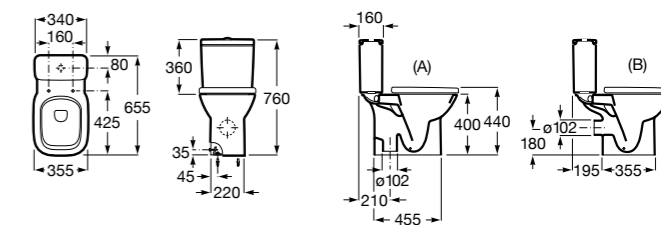

Debba Square

34299B00U	Чаша унитаза приставная с двойным выпуском.
341992000	Бачок с механизмом двойного смыва 4,5/3 литра с боковым подводом воды. Включен установочный комплект, механизм для подвода воды и механизм смыва.
341993000	Бачок с механизмом двойного смыва 4,5/3 литра с нижним подводом воды. Включен установочный комплект, механизм для подвода воды и механизм смыва.
8019D200B	Сиденье и крышка с механизмом «мягкое закрывание» для унитаза. ©
8019D000B	Сиденье и крышка с креплениями из нержавеющей стали для унитаза. ©
8019D0004	Сиденье и крышка с креплениями из нержавеющей стали для унитаза.