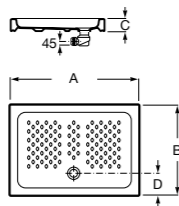

Italia

Угловой керамический душевой поддон.

	A	B	C	D	Rad
3740HL000	900	900	80	625	550
3740HM000	800	800	80	525	550

Сливы для керамических душевых поддонов

Сливы ультраплоские

27L026000	высота: 60 мм
27L018000	высота: 80 мм

Сливы

506404400	Слив Ø 90 для душевых поддонов.
P0005900R	Слив Ø 65 для душевых поддонов.
506404500	Слив Ø 52 для душевых поддонов.

Italia

Квадратный керамический душевой поддон.

	A	B
3740NH000	900	900
3740NJ000	800	800
3740NK000	700	700