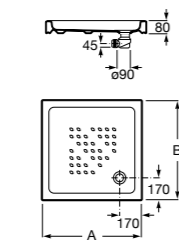

Malta

Керамический душевой поддон.

	A	B	C	D
373516000	1200	800	65	180
373517000	1000	800	65	180
373505000	1200	750	65	175
373506000	1000	750	65	170
37450C000	1200	700	65	175
37450D000	1000	700	65	170
37450E000	900	700	65	170
373513000	1200	700	80	175
373512000	1000	700	80	170
373519000	900	700	80	170

Malta

Угловой керамический душевой поддон.

	A	B	Rad
37450A000	1000	1000	504
37450B000	900	900	504

Italia

Прямоугольный керамический душевой поддон.

	A	B	C	D
3740HP000	1200	800	80	170
3740HS000	1000	800	80	170
3740HG000	1400	700	80	170
3740HR000	1200	700	80	170
3740HT000	1000	700	80	170
3740HU000	900	720	80	170

Italia

Угловой керамический душевой поддон.

	A	B	C	D	Rad
3740HL000	900	900	80	625	550
3740HM000	800	800	80	525	550

Сливы для керамических душевых поддонов

Сливы ультраплоские

27L026000	высота: 60 мм
27L018000	высота: 80 мм

Сливы

506404400	Слив Ø 90 для душевых поддонов.
P0005900R	Слив Ø 65 для душевых поддонов.
506404500	Слив Ø 52 для душевых поддонов.

Italia

Квадратный керамический душевой поддон.

	A	B
3740NH000	900	900
3740NJ000	800	800
3740NK000	700	700

Сливные системы In-Drain

In-Drain Channel

IN-DRAIN CHANNEL - Сливной комплект с прокладкой из геотекстиля.

	A	B
276091000	950 x 50	990 950
276153000	850 x 50	890 850
276090000	750 x 50	790 750
276089000	650 x 50	690 650

In-Drain X3

IN-DRAIN X3 - Сливной комплект с прокладкой из геотекстиля. Реверсивная керамическая панель (не входит в комплект).

	A	B
276131000	950 x 50	990 950
276130000	850 x 50	890 850
276129000	750 x 50	790 750
276128000	650 x 50	690 650

Plate X1

PLATE X1 - Крышка сливного отверстия, совместима с In-Drain Channel.

	A	B
276095000	950 x 50	990 950
276155000	850 x 50	890 850
276094000	750 x 50	790 750
276093000	650 x 50	690 650

Plate X2

PLATE X2 - Крышка с решёткой для сливного отверстия, совместима с In-Drain Channel.