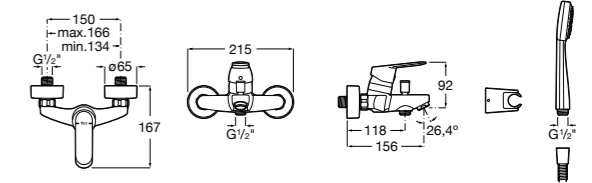

L20

5A0209C0M Монтируемый на стену смеситель для ванны и душа с автоматическим переключателем потока.