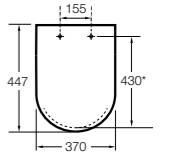

Access

80123C004 Не цельное сиденье и крышка с креплениями из нержавеющей стали.