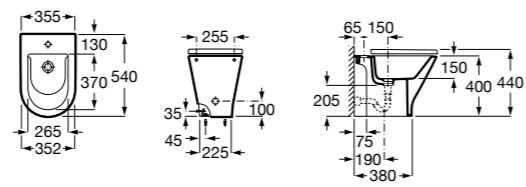

### The Gap Square

**357474000** Биде керамическое без крышки.

**806472004** Крышка для биде с механизмом «мягкое закрывание».

**806470004** Крышка для биде.