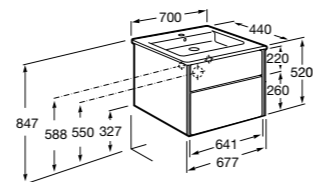

Ronda

1. **ZRU9303003** Мебельный модуль бетон/белый матовый.
   ZRU9302964 Мебельный модуль белый глянцевый/антрацит.
   327471000 Раковина The Gap Original 700.