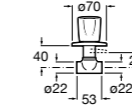

Brava

5A1930C00 Встраиваемый вентиль для сварки 22 мм. Синий указатель (холодная).
5A0930C00 Встраиваемый вентиль для сварки 22 мм. Красный указатель (горячая).