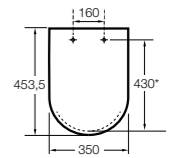

Debbi Square ©

1. **8019D200B** SQUARE - Сиденье и крышка с механизмом «мягкое закрытие» для унитаза. Материал SUPRALIT®.
2. **8019D000B** SQUARE - Сиденье и крышка с креплениями из нержавеющей стали для унитаза. Материал SUPRALIT®.

Inspira Square

1. **801532..B** SQUARE - Сиденье и крышка с механизмом «мягкое закрытие» для унитаза. Материал SUPRALIT®.

Debbi Round ©

1. **801B2200B** Сиденье и крышка с механизмом «мягкое закрытие» для унитаза. Материал SUPRALIT®.
2. **801B2000B** Сиденье и крышка с креплениями из нержавеющей стали для унитаза. Материал SUPRALIT®.

Inspira Round

1. **801522..B** ROUND - Сиденье и крышка с механизмом «мягкое закрытие» для унитаза. Материал SUPRALIT®.

Hall

1. **801620..4** Сиденье и крышка с креплениями из нержавеющей стали для укороченного унитаза.
2. **801622..4** Сиденье и крышка с механизмом «мягкое закрытие».

Inspira Round compacto

1. **80152C..B** ROUND - Сиденье и крышка с механизмом «мягкое закрытие» для унитаза-компакт. Материал SUPRALIT®.

Hall

1. **80162B..4** Сиденье и крышка с креплениями из нержавеющей стали для унитаза.
2. **80162C..4** Сиденье и крышка с механизмом «мягкое закрытие» для унитаза.

Meridian-N ©

1. **8012A2..B** Сиденье и крышка с механизмом «мягкое закрытие» для унитаза.
2. **8012A0..B** Сиденье и крышка с креплениями из нержавеющей стали для унитаза.

Happening infantil

1. **801116..4** Сиденье и крышка с механизмом «мягкое закрытие» для унитаза.

Meridian-N Compacto ©

1. **8012AC..B** Сиденье и крышка с креплениями из нержавеющей стали и механизмом «мягкое закрытие» для укороченного унитаза.
2. **8012AB..B** Сиденье и крышка с креплениями из нержавеющей стали для укороченного унитаза.

Meridian-N Comfort ©