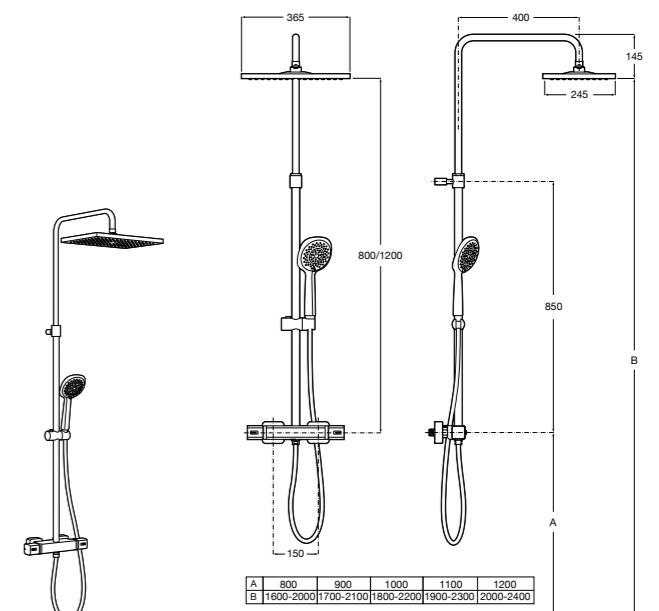

Level-T

5A201AC00 Душевая стойка со смесителем-термостатом. Регулируемая высота. Включает: верхний душ 365x245 мм, ручной душ диаметром 130 мм с тремя режимами напора воды, гибкий шланг 1,75 м и держатель с возможностью регулировки наклона и высоты.

Размеры в мм
*до окончания складских запасов