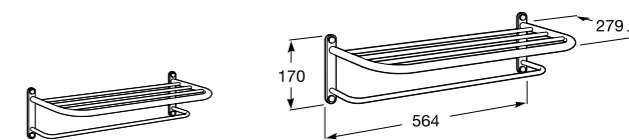

Cubica

1. 817416002 Решетка для полотенец с полотенцедержателем.