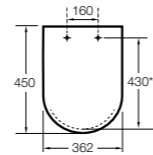

#### Happening infantil

- 801116..4** Сиденье и крышка с механизмом «мягкое закрытие» для унитаза.