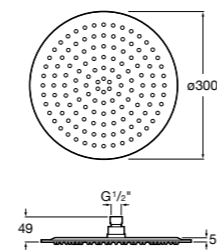

Raindream

5B2750C00 Квадратная душевая насадка. Хромированная нержавеющая сталь. Кронштейн покупается отдельно.

Raindream

5B2550C00 Круглая душевая насадка. Хромированная нержавеющая сталь. Кронштейн покупается отдельно.