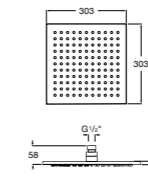

Rainsense

5B3950.0 Круглая душевая насадка. Покрытие Everlux. Кронштейн покупается отдельно.

Rainsense

5B4050.0 Квадратная душевая насадка. Покрытие Everlux. Кронштейн покупается отдельно.