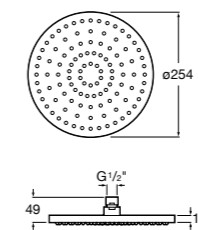

Rainsense

5B2250C00 Круглая душевая насадка. Хромированный ABS-пластик. Кронштейн покупается отдельно.

Размеры в мм