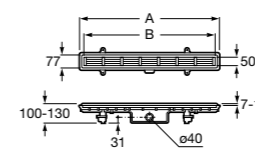

Malta

Керамический душевой поддон.

	A	B	C	D
373516000	1200	800	65	180
373517000	1000	800	65	180
373505000	1200	750	65	175
373506000	1000	750	65	170
37450C000	1200	700	65	175
37450D000	1000	700	65	170
37450E000	900	700	65	170
373513000	1200	700	80	175
373512000	1000	700	80	170
373519000	900	700	80	170

Malta

Угловой керамический душевой поддон.

	A	B	Rad
37450A000	1000	1000	504
37450B000	900	900	504

Italia

Прямоугольный керамический душевой поддон.

	A	B	C	D
3740HP000	1200	800	80	170
3740HS000	1000	800	80	170
3740HG000	1400	700	80	170
3740HR000	1200	700	80	170
3740HT000	1000	700	80	170
3740HU000	900	720	80	170

Italia

Угловой керамический душевой поддон.

	A	B	C	D	Rad
3740HL000	900	900	80	625	550
3740HM000	800	800	80	525	550

Сливы для керамических душевых поддонов

Сливы ультраплоские

27L026000	высота: 60 мм
27L018000	высота: 80 мм

Сливы

506404400	Слив Ø 90 для душевых поддонов.
P0005900R	Слив Ø 65 для душевых поддонов.
506404500	Слив Ø 52 для душевых поддонов.

Italia

Квадратный керамический душевой поддон.

	A	B
3740NH000	900	900
3740NJ000	800	800
3740NK000	700	700

Сливные системы In-Drain

In-Drain Channel

IN-DRAIN CHANNEL - Сливной комплект с прокладкой из геотекстиля.

	A	B
276091000	950 x 50	990 950
276153000	850 x 50	890 850
276090000	750 x 50	790 750
276089000	650 x 50	690 650

In-Drain X3

IN-DRAIN X3 - Сливной комплект с прокладкой из геотекстиля. Реверсивная керамическая панель (не входит в комплект).

	A	B
276131000	950 x 50	990 950
276130000	850 x 50	890 850
276129000	750 x 50	790 750
276128000	650 x 50	690 650

Plate X1

PLATE X1 - Крышка сливного отверстия, совместима с In-Drain Channel.

	A	B
276095000	950 x 50	990 950
276155000	850 x 50	890 850
276094000	750 x 50	790 750
276093000	650 x 50	690 650

Plate X2

PLATE X2 - Крышка с решёткой для сливного отверстия, совместима с In-Drain Channel.