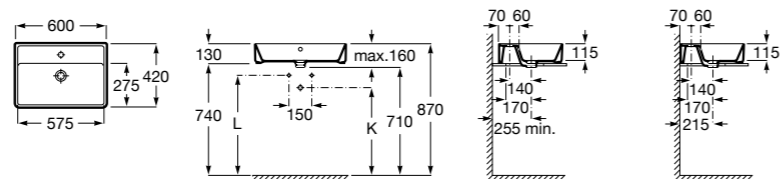

**Diverta**

**32711G000** Накладная керамическая раковина. Смеситель не входит в комплект.

**The Gap Square ®**

**3270MN000** Накладная керамическая раковина. Смеситель не входит в комплект.

Размеры в мм

**The Gap Square ®**