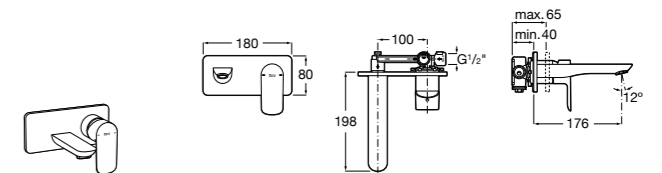

Cala
5A356EC00 Встраиваемый смеситель для раковины.
525220603 Универсальный монтажный блок для встраиваемого смесителя для раковины.