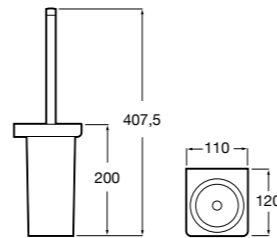

Аксессуары / настенные держатели для щеток

Victoria

816665001 Резервный держатель для туалетной бумаги. Крепление на болты или клей.

Compas

817357001 Держатель для туалетной бумаги без крышки.

Compas

817443001 Держатель для туалетной бумаги без крышки.

Compas

817437001 Держатель для туалетной бумаги без крышки.

Compas

817366001 Держатель для туалетной бумаги без крышки.

Cubica

817417002 Двойной держатель для туалетной бумаги без крышки.

Record ®

817666001 Держатель для туалетной бумаги без крышки.

Tempo

817036001 Настенный держатель для щетки. Хром.

817036022 Настенный держатель для щетки. Покрытие Everlux титановый черный.

Carmen

817008001 Настенный держатель для щетки.

Superinox

817305002 Настенный держатель для щетки.

Nuova

816530001 Настенный держатель для щетки.

Hotel's

816726001 Настенный держатель для щетки.

Victoria

816666001 Настенный держатель для щетки. Крепление на болты или клей.

Hotel's Classic

815480001 Настенный держатель для щетки.

Victoria

816667001 Настенный держатель для щетки. Крепление на болты или клей.

Rubik

816851001 Настенный держатель для щетки. Хром.

816851024 Настенный держатель для щетки. Черный цвет. ®

Onda ®

3870ZE000 Настенный держатель для щетки.

Twin

816715001 Настенный держатель для щетки. Крепление на болты или клей.

Compas

817434001 Настенный держатель для щетки.