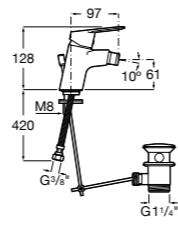

Monodin-N

5A6198C00 Смеситель для биде с цепочкой, регулятором направления потока и гибкой подводкой.

Alfa

5A6F25C00 Смеситель для биде с регулятором направления потока, донным клапаном и гибкой подводкой.

Cala

5A606EC00 Смеситель для биде с регулятором направления потока, донным клапаном и гибкой подводкой.

Victoria

5A6N25C0M Смеситель для биде с регулятором направления потока, донным клапаном и гибкой подводкой.

L20

5A6A09C0M Смеситель для биде с регулятором направления потока, донным клапаном и гибкой подводкой.

Victoria

5A6125C0M Смеситель для биде с регулятором направления потока, держателем для цепочки и гибкой подводкой.

**Смесители для биде / монтаж на бортик /
двухвентильные**

L20

5A6B09C00 Смеситель для биде с регулятором направления потока, держателем для цепочки и гибкой подводкой.

Loft

5A6043C00 Смеситель для биде с регулятором направления потока, донным клапаном и гибкой подводкой.

Carmen

5A6A4BC00 Смеситель для биде с регулятором направления потока, донным клапаном click-clack и гибкой подводкой воды.

Brava

5A6130C00 Смеситель для биде с регулятором направления потока и гибкой подводкой.

Brava

5A6530C00 Встраиваемый вентиль для биде, синий указатель (холодный).
5A6630C00 Встраиваемый вентиль для биде, красный указатель (горячий).