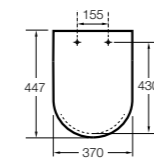

The Gap Comfort

1. **801472..4** Сиденье и крышка с механизмом «мягкое закрытие» для унитаза.
2. **801470..4** Сиденье и крышка для унитаза.