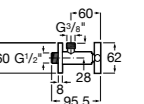

### Запорный кран

- 525168100** Керамический угловой запорный кран 1/2" x 3/8".  
**525170900** Керамический угловой запорный кран 1/2" x 1/2".