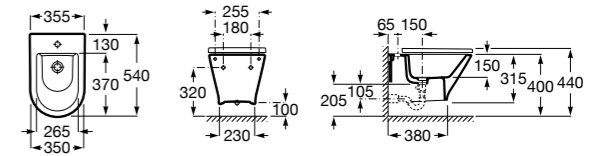

The Gap Round

3570N6000 Подвесное биде без крышки. Включает: комплект скрытого крепления. Смеситель не входит в комплект.

806D12001 Крышка для биде с механизмом «мягкое закрывание».

806D10001 Крышка для биде.