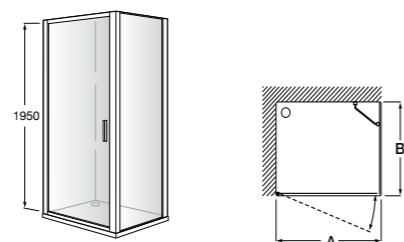

Душевые ограждения / 2 стены / фронтальное расположение / распашные двери

Ura Standard PE + LF

Угловой душ с 1 распашным элементом + 1 фиксированный + 1 боковой фиксированный элемент. Включает обработку Maxiclean.

	Ширина (A)	Открытие (C)
PE (A)		
AM16708012M	800	650
AM16709012M	900	750
AM16710012M	1000	850
LF (B)		
AM16807012M	700	
AM16807512M	750	
AM16808012M	800	
AM16809012M	900	
AM99003602