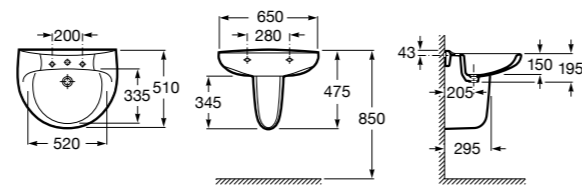

Dama Retro

320321001 Настенная керамическая раковина. Пьедестал и смеситель не входят в комплект.

331325001 Пьедестал для керамической раковины.

Dama

327782000 Настенная керамическая раковина. Смеситель не входит в комплект.

337470000 Пьедестал для керамической раковины.

337471000 Полупьедестал для керамической раковины.

Meridian

327240000 Настенная керамическая раковина. Смеситель не входит в комплект.

335240000 Пьедестал для керамической раковины.

337241000 Полупьедестал для керамической раковины.

Victoria

325391.0 Настенная керамическая раковина. Смеситель не входит в комплект.

337390000 Пьедестал для керамической раковины.

33739200Y Полупьедестал для керамической раковины.

Hall

327621000 Настенная или накладная керамическая раковина. Смеситель не входит в комплект.

337621000 Полупьедестал для керамической раковины.

Размеры в мм

Carmen

3270A1.0 Настенная керамическая раковина под пьедестал с установочным комплектом и одним отверстием под смеситель. Смеситель и пьедестал не входят в комплект.

3270A1.3 Настенная керамическая раковина под пьедестал с установочным комплектом и тремя отверстиями под смеситель. Смеситель и пьедестал не входят в комплект.

3370A0.0 Керамический пьедестал для раковины. Монтажный комплект не входит.

Debba

325993000 Настенная керамическая раковина. Смеситель не входит в комплект.

33799000Y Пьедестал для керамической раковины.

33799100Y Полупьедестал для керамической раковины.

The Gap Original

327473000 Настенная керамическая раковина. Смеситель не входит в комплект.

337470000 Пьедестал для керамической раковины.

337471000 Полупьедестал для керамической раковины.

Dama

327783000 Настенная керамическая раковина. Смеситель не входит в комплект.