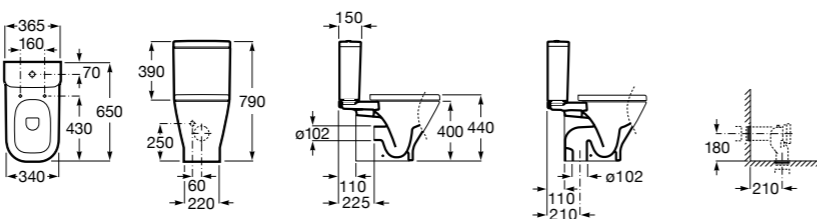

The Gap Square

342477000	Чаша унитаза с горизонтальным выпуском.
342478000	Чаша унитаза с вертикальным выпуском.
341471000	Бачок с механизмом двойного смыва 4,5/3 литра с боковым подводом воды. Включен установочный комплект, механизм для подвода воды и механизм смыва.
34147000Y	Бачок с механизмом двойного смыва 4,5/3 литра с нижним подводом воды. Включен установочный комплект, механизм для подвода воды и механизм смыва.
801472004	Сиденье и крышка с механизмом «мягкое закрывание» для унитаза.
801470004	Сиденье и крышка для унитаза.
801472003	Сиденье и крышка для унитаза.
801472001	Сиденье и крышка тонкие с механизмом «мягкое закрывание» и быстрое снятие для унитаза.