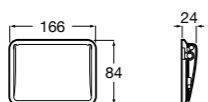

Hotel's

816720001 Держатель для туалетной бумаги с крышкой.