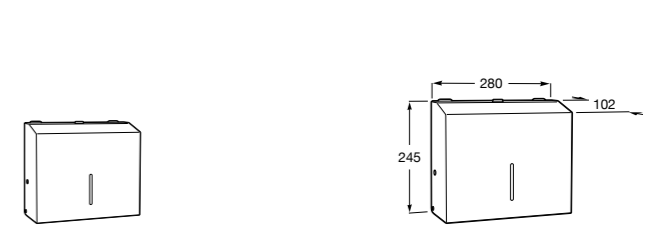

Public

817410001 Диспенсер для бумажных полотенец. 200 шт. Глянцевая отделка. ☹

817410002 Диспенсер для бумажных полотенец. 200 шт. Отделка сталь-сатин.

817411001 Диспенсер для бумажных полотенец. 400-600 шт. Глянцевая отделка. ☹

817411002 Диспенсер для бумажных полотенец. 400-600 шт. Отделка сталь-сатин.