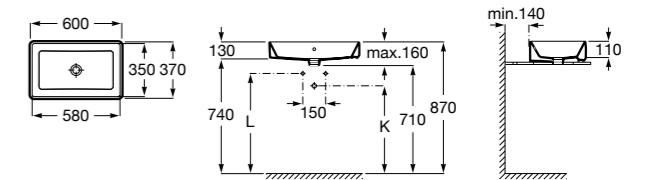

**Diverta**

**32711G000** Накладная керамическая раковина. Смеситель не входит в комплект.

**The Gap Square ®**

**3270MN000** Накладная керамическая раковина. Смеситель не входит в комплект.

Размеры в мм

**The Gap Square ®**