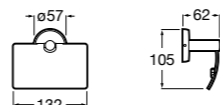

Аксессуары / держатель для туалетной бумаги с крышкой

Tempo

817033001 Держатель для туалетной бумаги с крышкой. Хром.
817033022 Держатель для туалетной бумаги с крышкой. Покрытие Everlux титановый черный.

Twin

816713001 Держатель для туалетной бумаги с крышкой. Крепление на болты или клей.

Superinox

817304002 Держатель для туалетной бумаги с крышкой.

Victoria

816662001 Держатель для туалетной бумаги с крышкой. Крепление на болты или клей.

Nuova

816529001 Держатель для туалетной бумаги с крышкой.

Onda ©

3870ZB000 Держатель для туалетной бумаги с крышкой.

Hotel's

816720001 Держатель для туалетной бумаги с крышкой.

Compas

817358001 Держатель для туалетной бумаги с крышкой.

Hotel's Classic

815437001 Держатель для туалетной бумаги с крышкой.

Cubica

816822001 Держатель для туалетной бумаги с крышкой.

Rubik

816849001 Держатель для туалетной бумаги с крышкой. Хром. Крепление на болты или клей.
816849024 Держатель для туалетной бумаги с крышкой. Черный цвет. Крепление на болты или клей. ©

Classica

816811001 Держатель для туалетной бумаги с крышкой.

Размеры в мм

Record ®

817665001 Держатель для туалетной бумаги с крышкой.

Hotel's

816383001 Держатель для туалетной бумаги без крышки.

Аксессуары / держатели для туалетной бумаги без крышки и резервные

Tempo

817034001 Держатель для туалетной бумаги без крышки. Хром.
817034022 Держатель для туалетной бумаги без крышки. Покрытие Everlux титановый черный.

Hotel's

816725001 Резервный держатель для туалетной бумаги.

Tempo

817035001 Резервный держатель для туалетной бумаги. Хром.
817035022 Резервный держатель для туалетной бумаги. Покрытие Everlux титановый черный.

Hotel's Classic

815436001 Резервный держатель для туалетной бумаги.

Carmen