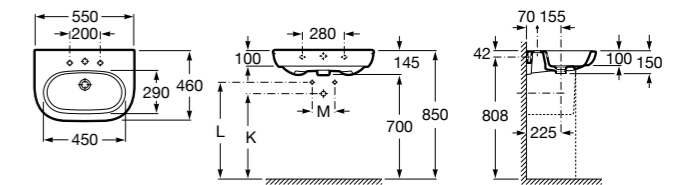

Meridian

1. **325243000** Настенная керамическая раковина. Смеситель не входит в комплект.
   335240000 Пьедестал для керамической раковины.
   337241000 Полупьедестал для керамической раковины.