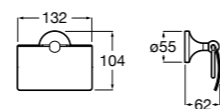

Classica

816811001 Держатель для туалетной бумаги с крышкой.