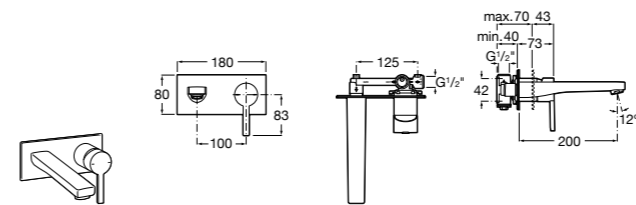

**Pals**  
**5A356DC00** Встраиваемый смеситель для раковины.  
**525220603** Универсальный монтажный блок для встраиваемого смесителя для раковины.

**Malva**  
**5A3L3BC00** Встраиваемый смеситель для раковины.  
**525220603** Универсальный монтажный блок для встраиваемого смесителя для раковины.