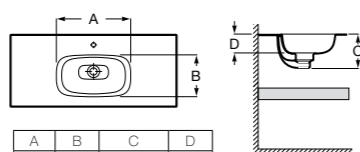

Раковины индивидуального размера Modo и Beyond

Возможные модификации

Форма чаши
Modo Round ø 370 мм
Modo Soft 450 и 550 мм
Modo Square 450 и 550 мм
Beyond 500 мм

Возможность размещения до 4 чаш на одной столешнице

Возможны различные варианты расположения отверстий под смесители и слива-перелива

Доступна в белом цвете

Столешница
Доступная ширина: 450 и 500 мм

Передний бортик - опционально
Без переднего бортика высота 12 мм
С передним бортиком 50 или 125 мм

Полотенцедержатель - опционально
Для раковин с передним бортиком 125 мм

Дополнительная полочка
Доступна шириной 385 мм и высотой 50 мм

Модели чаш

A	B	C	D
450	260	185/125	100
550	310	205/145	120