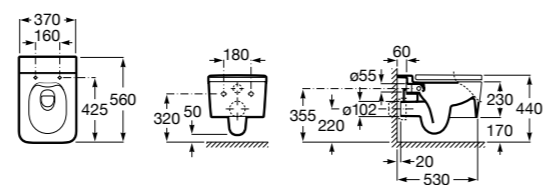

## Inspira Square

**346537..0** SQUARE - Подвесная чаша Rimless с горизонтальным выпуском. Включает: крепежный комплект. Для установки выберите систему инсталляции Rosa для подвесных унитазов.

**801532..B** SQUARE - Сиденье и крышка с механизмом «мягкое закрывание» для унитаза. Материал SUPRALIT®.