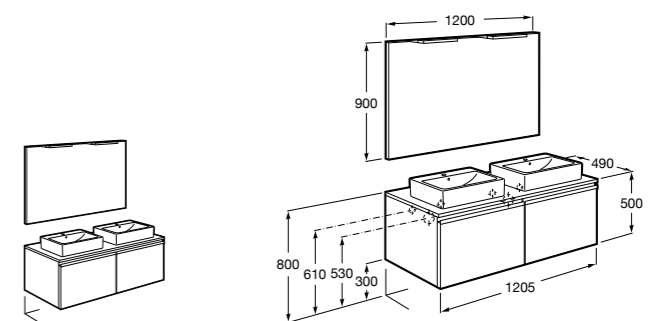

Heima

851007XXX Мебельный модуль для двух накладных или встраиваемых раковин. Раковины и смесители не входят в комплект.

851045XXX PASC - Комплект из мебельного модуля, раковины с двумя чашами и зеркала со светодиодной подсветкой для двоих с регулируемой интенсивностью света и индикатором температуры. Включает: пульт управления и компактный сифон. Раковины, смеситель и ножки не входят в комплект.

856925331 Комплект из 2-х ножек.