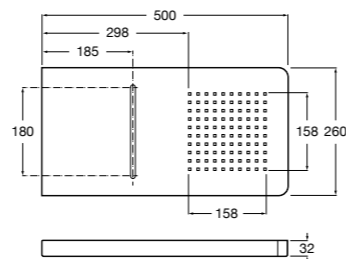

Держатели для душевых насадок

Потолочный держатель

Потолочный держатель для душевой насадки. Совместим с RainDream и RainSense.

	A	
5B0650C00	300	
5B0550C00	200	
5B0450C00	100	
5B0550..0 ©	200	Покрытие Everlux.

Потолочный держатель

Потолочный держатель для душевой насадки 100 мм. Совместим с RainDream и RainSense.

5B1050C00	

Настенный держатель

Настенный держатель для душевой насадки. Совместим с RainDream и RainSense.

	A	
5B0350C00	500	
5B0250C00	400	
5B0150C00	300	
5B0250..0	400	Покрытие Everlux.

Настенный держатель

5B0750C00 Настенный держатель для душевой насадки. Совместим с Stella.

Настенный держатель

5B0950C00 Настенный держатель для душевой насадки 400 мм. Совместим с RainDream и RainSense.

Душевые насадки, монтаж к стене

Puzzle

5A9978C00 Монтируемая к стене душевая насадка из нержавеющей стали с функцией каскадного потока.