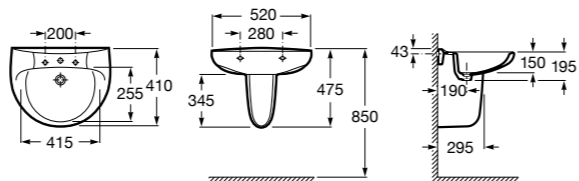

Victoria

325394..0 Настенная керамическая раковина. Смеситель не входит в комплект.

337390000 Пьедестал для керамической раковины.

33739200Y Полупьедестал для керамической раковины.