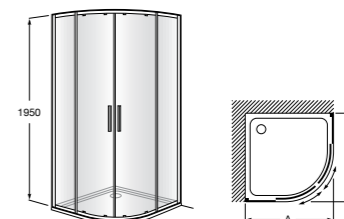

Victoria Standard MR

MR - Угловой душ с 2 раздвижными элементами + 2 фиксируемых элемента. Прозрачное стекло, профиль цвета – блестящий хром. Предел до стены в открытом виде 25 мм.

	Ширина (A)	Открытие (C)
AM18907512	750 (R380)	390
AM18908012	800 (R500)	420
AM19008012	800 (R550)	395
AM18909012	900 (R500)	525
AM19009012	900 (R550)	540
AM18910012	1000 (R500)	540