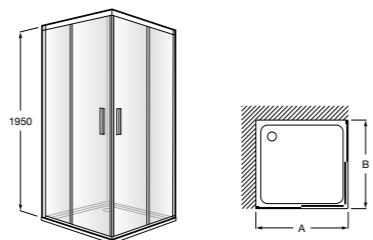

Душевые ограждения / 2 стены / угловые / раздвижные двери

Naray Standard 2L2

L2 - Боковой душ с 1 раздвижным элементом + 1 фиксируемый элемент для установки с еще одним элементом L2, создавая прямой угол (2L2). Прозрачное стекло, профиль цвета – блестящее серебро. Предел до стены в открытом виде 50 мм. Включает обработку Maxiclean.

Для создания угла Naray 2L2 необходимо заказать 2 элемента Naray L2. Элементы возможно комбинировать между собой или другими совместимыми с Naray L2.

	Ширина (A и B)
AM14607012M	700
AM14607512M	750
AM14608012M	800
AM14608512M	850
AM14609012M	900
AM14610012M	1000
AM14611012M	1100
AM14612012M	1200

Размеры в мм