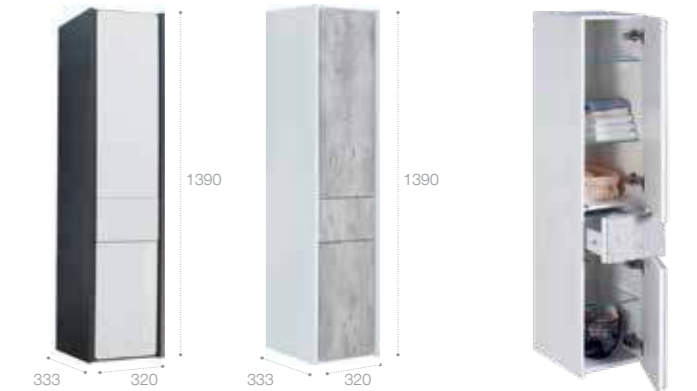

Шкаф-колонна

Стр. 248

Арт. ZRU9302967 правая, белый глянец/антрацит
Арт. ZRU9302966 левая, белый глянец/антрацит
Арт. ZRU9303006 правая, бетон/белый матовый
Арт. ZRU9303005 левая, бетон/белый матовый