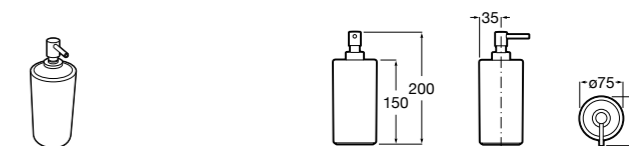

Onda

3870ZD000 Диспенсер на столешницу.