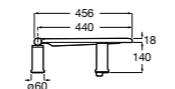

Access Comfort

816914009 COMFORT - Табурет для ванны.

Access Comfort

816913009 COMFORT - Складное сиденье с ножками.

Access Comfort

801B60001 COMFORT - Детское сиденье.

Zen

2H0432000 Сиденье.

Access Comfort

801B60001 COMFORT - Детское сиденье.

Access Comfort

816918009 COMFORT - Спинка.

Access Comfort

816912009 COMFORT - Сиденье откидное для душа.

Access Comfort

816919009 COMFORT - Подставка для ног.

Access Comfort

816322000 Складное сиденье для душа из нержавеющей стали.

Voylet

818001000 Физиологическая подставка для ног.

Общественные пространства / раковины

Access

Настенная раковина без отверстий под смеситель.

	A	B
368PB8000	1000	928
368PB9000	600	528

Общественные пространства / писсуары

Proton

3590J4000 Безободковый керамический писсуар с верхним подводом воды.

3590J5000 Безободковый керамический писсуар с задним подводом воды.

Proton

3590J3000 Электронный писсуар с задним подводом воды, безободковый, питание от батареек.

Proton

3590J2000 Электронный писсуар с задним подводом воды, безободковый, питание от сети, 230V.

Site

359605000 Писсуар с задним подводом воды. В комплект входит: сифон, патрубок и сливная крышка.

359607001 Писсуар с верхним подводом воды. В комплект входит: сифон, патрубок и сливная крышка. Может использоваться с настенным сливом Mural.

359607000 Писсуар с верхним подводом воды. В комплект входит: сифон, патрубок и сливная крышка.

Euret

35945E000 Электронный писсуар с задним подводом воды, питание от 4 щелочных батареек 1,5 V LRG (AA). Включает: запорный кран, комплект для фиксации сифона, сливную пробку, гибкий источник питания и электронный приемник-передатчик.