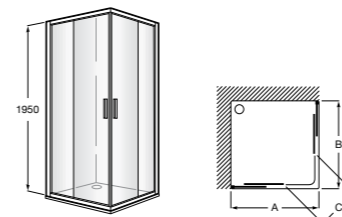

Ura Standard 2L2

L2 - Боковой душ с 1 раздвижным элементом + 1 фиксируемая панель. Для установки еще одного элемента L2, создавая прямой угол 2L2. Прозрачное стекло, профиль цвета – блестящий хром. Предел до стены в открытом виде 25 мм.

Для создания угла Ura 2L2 необходимо заказать 2 элемента Ura L2. Элементы возможно комбинировать между собой или другими совместимыми с Naray L2.

	Ширина (A и B)
AM16507012M	700
AM16507512M	750
AM16508012M	800
AM16509012M	900
AM16510012M	1000
AM16512012M	1200