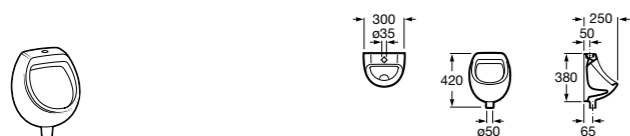

Mini

353145000 Писсуар с верхним подводом воды. Включает в комплект: разъем электропитания.