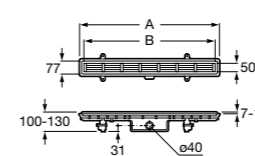

Plate X2

PLATE X2 - Крышка с решёткой для сливного отверстия, совместима с In-Drain Channel.

	A	B
276098000	950 x 50	990 950
276154000	850 x 50	890 850
276097000	750 x 50	790 750
276096000	650 x 50	690 650