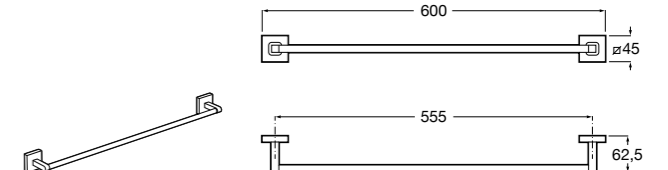

Hotel's

816386001 Полотенцедержатель двойной.

Cubica

816823001 Полотенцедержатель.

Hotel's Classic

Полотенцедержатель.

	A
815422001	600
815420001	450

Classica

816812001 Полотенцедержатель.

Rubik

Полотенцедержатель. Хром. Крепление на болты или клей.

	A
816845001	600
816846001	400

Record ®

Полотенцедержатель.

	A
817664001	400
817663001	300

Размеры в мм