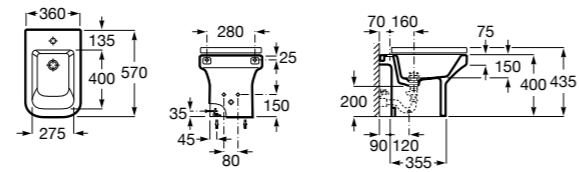

### Dama

**357784000** Биде без крышки. Смеситель не входит в комплект.

**806782004** Крышка для биде с механизмом «мягкое закрывание».

**806780004** Крышка для биде.