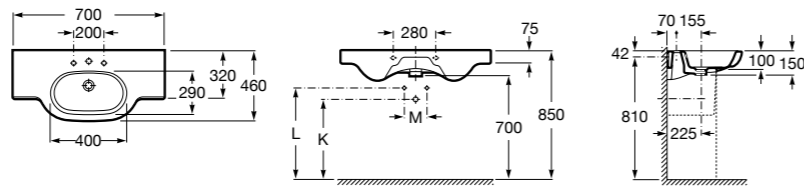

Dama

327782000 Настенная керамическая раковина. Смеситель не входит в комплект.

337470000 Пьедестал для керамической раковины.

337471000 Полупьедестал для керамической раковины.

Meridian

327240000 Настенная керамическая раковина. Смеситель не входит в комплект.

335240000 Пьедестал для керамической раковины.

337241000 Полупьедестал для керамической раковины.