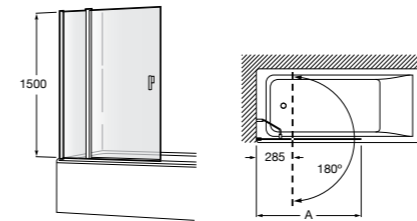

Easy B1HF

Фронтальное ограждение для ванны. 1 распашная створка + 1 фиксированная.

B1HF (A)	От 800 до 880
	От 881 до 1200
	От 1201 до 1400