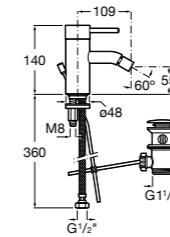

Lanta

5A6011C00 Смеситель для биде с регулятором направления потока, донным клапаном и гибкой подводкой.